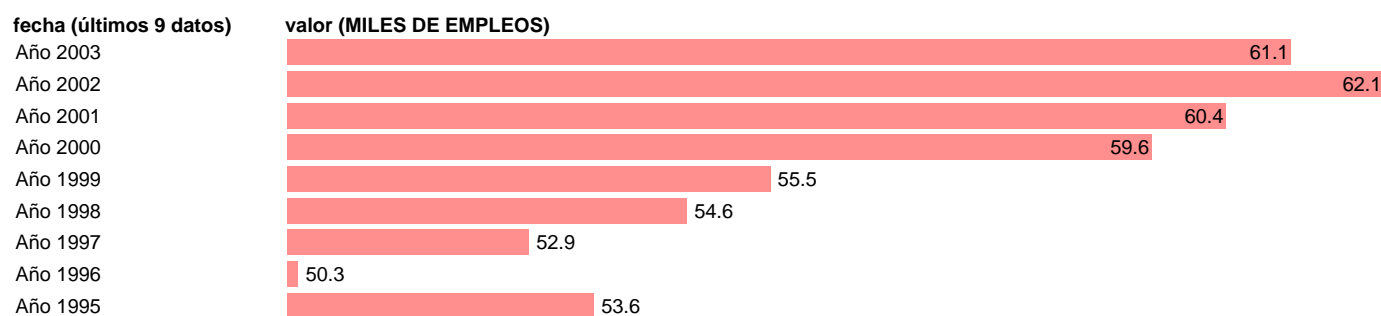

SEC95.OCUPADOS INDUSTRIA. PUESTOS DE TRABAJO. ASTURIAS

Estadística: [SEC95.OCUPADOS INDUSTRIA. PUESTOS DE TRABAJO. ASTURIAS](#)

Enlace permanente (Permalink): <https://tematicas.org/M1/90fcas832200/>

Notas: **NOTA: 2001 Y 2002- PROVISIONAL; 2003 AVANCE.**

Fuente: **INSTITUTO NACIONAL DE ESTADISTICA (CONTABILIDAD REGIONAL DE ESPAÑA).**

Frecuencia: **Anual.**

Unidades: **MILES DE EMPLEOS.**

Datos disponibles desde **Año 1995** hasta **Año 2003**.

Valor más alto alcanzado en Año 2002: **62.1**.

Valor más bajo alcanzado en Año 1996: **50.3**.

[Pulse aquí](#) para acceder a los datos completos actualizados y a la representación gráfica estadística.