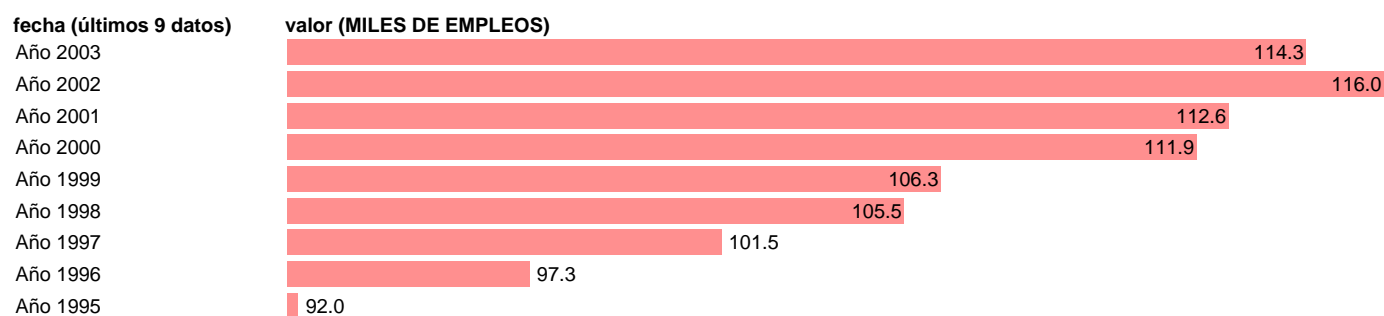

SEC95.OCUPADOS INDUSTRIA. PUESTOS DE TRABAJO. ARAGON

Estadística: [SEC95.OCUPADOS INDUSTRIA. PUESTOS DE TRABAJO. ARAGON](#)

Enlace permanente (Permalink): <https://tematicas.org/M1/90fcar832200/>

Notas: **NOTA: 2001 Y 2002- PROVISIONAL; 2003 AVANCE.**

Fuente: **INSTITUTO NACIONAL DE ESTADISTICA (CONTABILIDAD REGIONAL DE ESPAÑA).**

Frecuencia: **Anual.**

Unidades: **MILES DE EMPLEOS.**

Datos disponibles desde **Año 1995** hasta **Año 2003**.

Valor más alto alcanzado en Año 2002: **116**.

Valor más bajo alcanzado en Año 1995: **92**.

[Pulse aquí](#) para acceder a los datos completos actualizados y a la representación gráfica estadística.