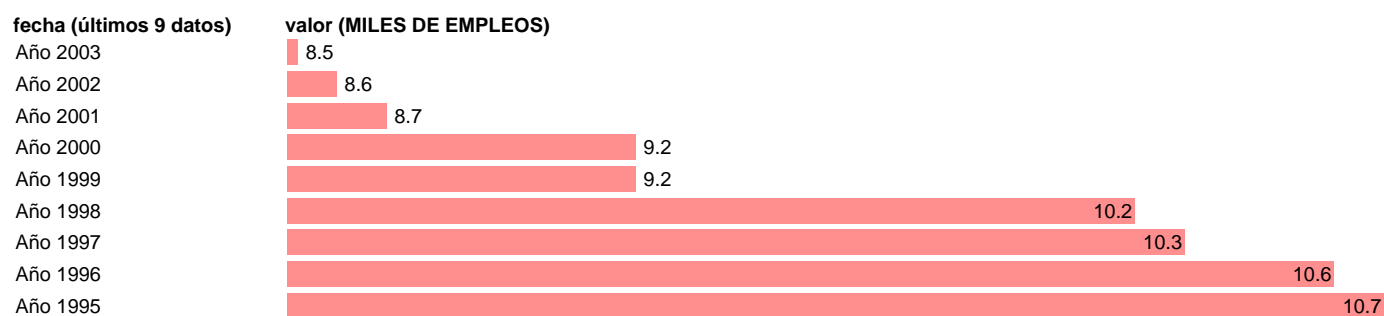

SEC95.OCUPADOS ENERGIA. PUESTOS DE TRABAJO. GALICIA

Estadística: [SEC95.OCUPADOS ENERGIA. PUESTOS DE TRABAJO. GALICIA](#)

Enlace permanente (Permalink): <https://tematicas.org/M1/90fcg832100/>

Notas: **NOTA: 2001 Y 2002- PROVISIONAL; 2003 AVANCE.**

Fuente: **INSTITUTO NACIONAL DE ESTADISTICA (CONTABILIDAD REGIONAL DE ESPAÑA).**

Frecuencia: **Anual.**

Unidades: **MILES DE EMPLEOS.**

Datos disponibles desde **Año 1995** hasta **Año 2003**.

Valor más alto alcanzado en Año 1995: **10.7**.

Valor más bajo alcanzado en Año 2003: **8.5**.

[Pulse aquí](#) para acceder a los datos completos actualizados y a la representación gráfica estadística.