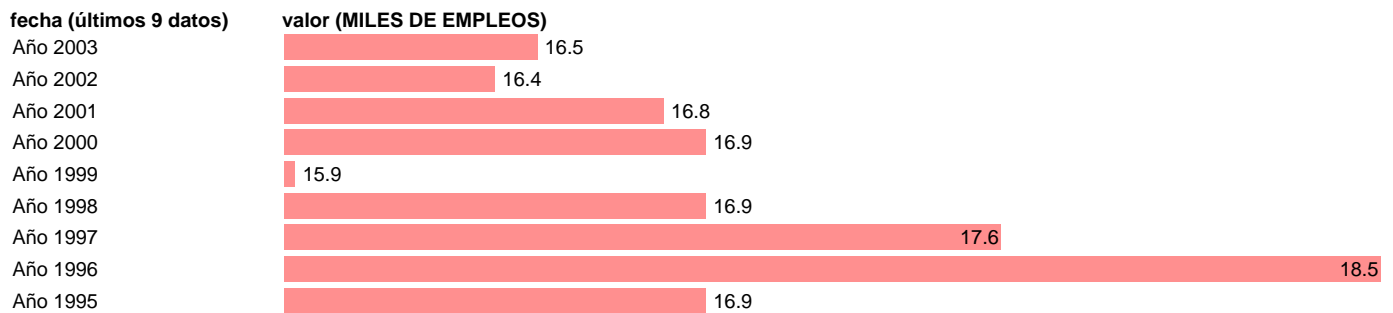

SEC95.OCUPADOS ENERGIA. PUESTOS DE TRABAJO. CATALUÑA

Estadística: [SEC95.OCUPADOS ENERGIA. PUESTOS DE TRABAJO. CATALUÑA](#)

Enlace permanente (Permalink): <https://tematicas.org/M1/90fcc832100/>

Notas: **NOTA: 2001 Y 2002- PROVISIONAL; 2003 AVANCE.**

Fuente: **INSTITUTO NACIONAL DE ESTADISTICA (CONTABILIDAD REGIONAL DE ESPAÑA).**

Frecuencia: **Anual.**

Unidades: **MILES DE EMPLEOS.**

Datos disponibles desde **Año 1995** hasta **Año 2003**.

Valor más alto alcanzado en Año 1996: **18.5**.

Valor más bajo alcanzado en Año 1999: **15.9**.

[Pulse aquí](#) para acceder a los datos completos actualizados y a la representación gráfica estadística.