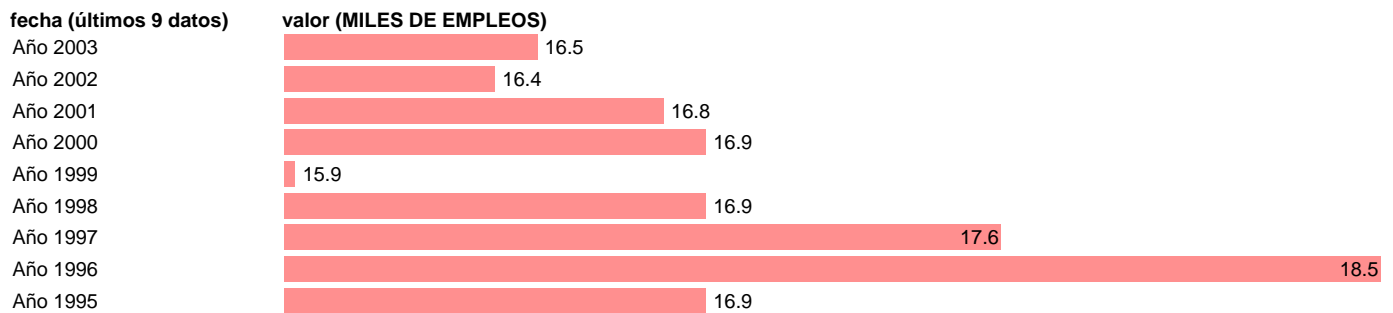

SEC95.OCUPADOS ENERGIA. PUESTOS DE TRABAJO. CATALUÑA

Estadística: [SEC95.OCUPADOS ENERGIA. PUESTOS DE TRABAJO. CATALUÑA](#)

Enlace permanente (Permalink): <https://tematicas.org/M1/9afcc832100/>

Notas: **NOTA: 2001 Y 2002- PROVISIONAL; 2003 AVANCE.**

Fuente: **INSTITUTO NACIONAL DE ESTADISTICA (CONTABILIDAD REGIONAL DE ESPAÑA).**

Frecuencia: **Anual.**

Unidades: **MILES DE EMPLEOS.**

Datos disponibles desde **Año 1995** hasta **Año 2003**.

Valor más alto alcanzado en Año 1996: **18.5**.

Valor más bajo alcanzado en Año 1999: **15.9**.

[Pulse aquí](#) para acceder a los datos completos actualizados y a la representación gráfica estadística.