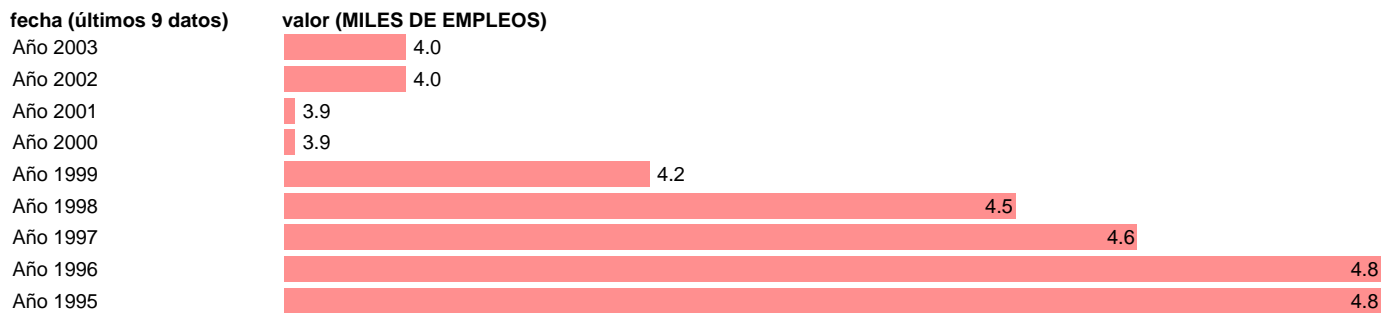

## SEC95.OCUPADOS ENERGIA. PUESTOS DE TRABAJO. CANARIAS

Estadística: [SEC95.OCUPADOS ENERGIA. PUESTOS DE TRABAJO. CANARIAS](#)

Enlace permanente (Permalink): <https://tematicas.org/M1/90fcca832100/>

Notas: **NOTA: 2001 Y 2002- PROVISIONAL; 2003 AVANCE.**

Fuente: **INSTITUTO NACIONAL DE ESTADISTICA (CONTABILIDAD REGIONAL DE ESPAÑA).**

Frecuencia: **Anual.**

Unidades: **MILES DE EMPLEOS.**

Datos disponibles desde **Año 1995** hasta **Año 2003**.

Valor más alto alcanzado en Año 1995: **4.8**.

Valor más bajo alcanzado en Año 2000: **3.9**.

[Pulse aquí](#) para acceder a los datos completos actualizados y a la representación gráfica estadística.