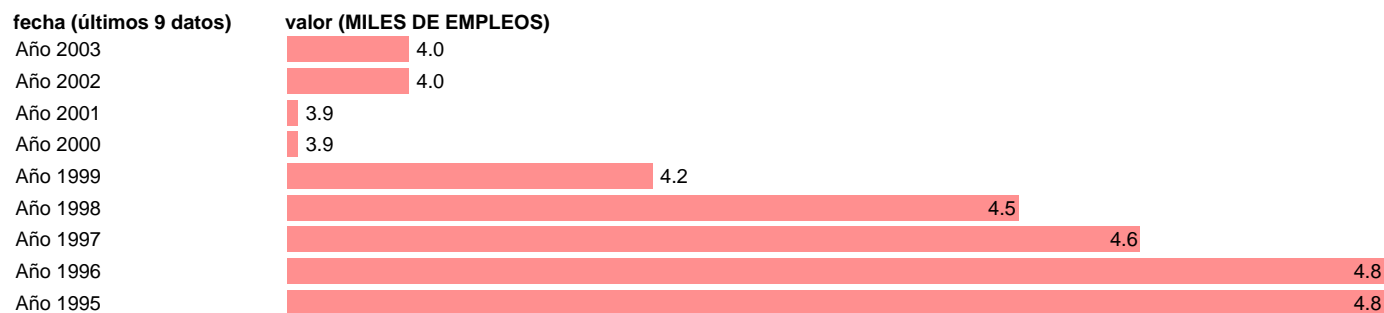

## SEC95.OCUPADOS ENERGIA. PUESTOS DE TRABAJO. CANARIAS

Estadística: [SEC95.OCUPADOS ENERGIA. PUESTOS DE TRABAJO. CANARIAS](#)

Enlace permanente (Permalink): <https://tematicas.org/M1/9afcca832100/>

Notas: **NOTA: 2001 Y 2002- PROVISIONAL; 2003 AVANCE.**

Fuente: **INSTITUTO NACIONAL DE ESTADISTICA (CONTABILIDAD REGIONAL DE ESPAÑA).**

Frecuencia: **Anual.**

Unidades: **MILES DE EMPLEOS.**

Datos disponibles desde **Año 1995** hasta **Año 2003**.

Valor más alto alcanzado en Año 1995: **4.8**.

Valor más bajo alcanzado en Año 2000: **3.9**.

[Pulse aquí](#) para acceder a los datos completos actualizados y a la representación gráfica estadística.