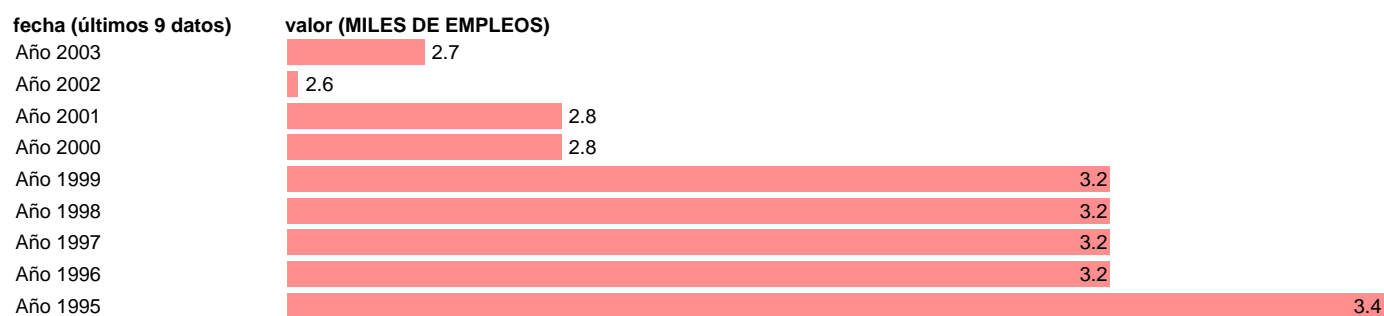

SEC95.OCUPADOS ENERGIA. PUESTOS DE TRABAJO.BALEARES

Estadística: [SEC95.OCUPADOS ENERGIA. PUESTOS DE TRABAJO.BALEARES](#)

Enlace permanente (Permalink): <https://tematicas.org/M1/90fcb832100/>

Notas: **NOTA: 2001 Y 2002- PROVISIONAL; 2003 AVANCE.**

Fuente: **INSTITUTO NACIONAL DE ESTADISTICA (CONTABILIDAD REGIONAL DE ESPAÑA).**

Frecuencia: **Anual.**

Unidades: **MILES DE EMPLEOS.**

Datos disponibles desde **Año 1995** hasta **Año 2003**.

Valor más alto alcanzado en Año 1995: **3.4**.

Valor más bajo alcanzado en Año 2002: **2.6**.

[Pulse aquí](#) para acceder a los datos completos actualizados y a la representación gráfica estadística.