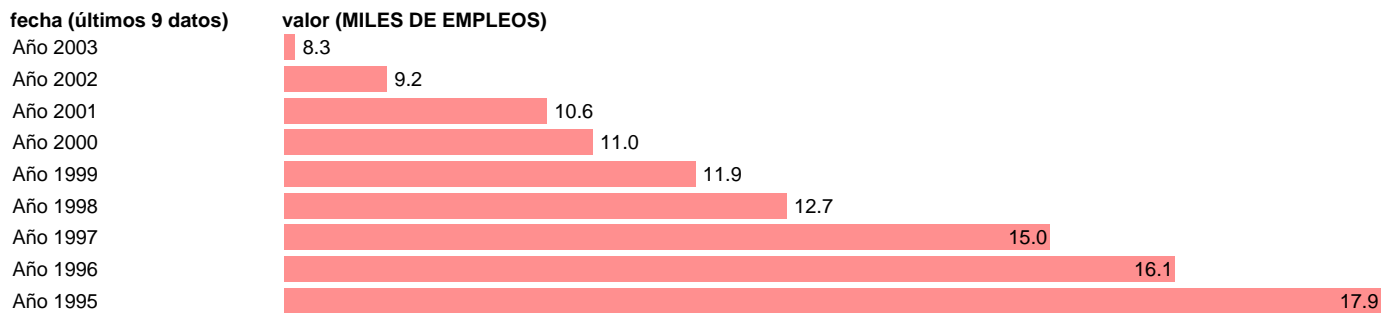

SEC95.OCUPADOS ENERGIA. PUESTOS DE TRABAJO. ASTURIAS

Estadística: [SEC95.OCUPADOS ENERGIA. PUESTOS DE TRABAJO. ASTURIAS](#)

Enlace permanente (Permalink): <https://tematicas.org/M1/90fcas832100/>

Notas: **NOTA: 2001 Y 2002- PROVISIONAL; 2003 AVANCE.**

Fuente: **INSTITUTO NACIONAL DE ESTADISTICA (CONTABILIDAD REGIONAL DE ESPAÑA).**

Frecuencia: **Anual.**

Unidades: **MILES DE EMPLEOS.**

Datos disponibles desde **Año 1995** hasta **Año 2003**.

Valor más alto alcanzado en Año 1995: **17.9**.

Valor más bajo alcanzado en Año 2003: **8.3**.

[Pulse aquí](#) para acceder a los datos completos actualizados y a la representación gráfica estadística.