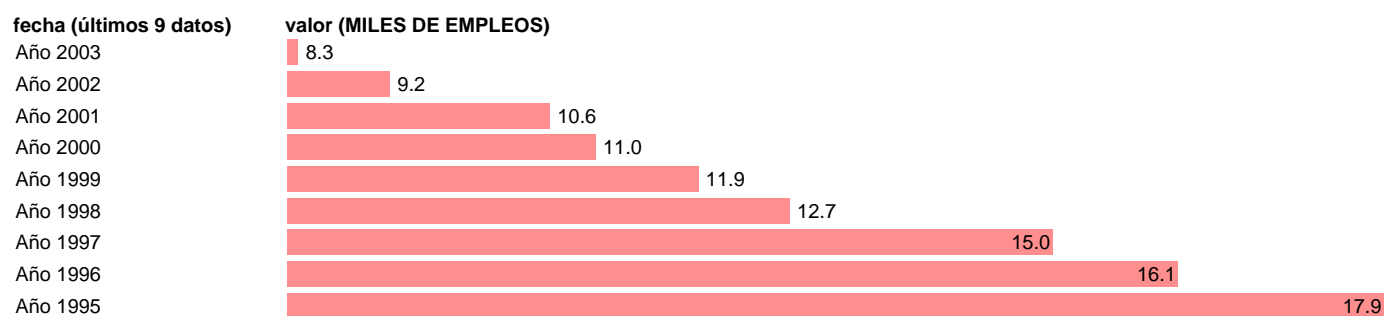

## SEC95.OCUPADOS ENERGIA. PUESTOS DE TRABAJO. ASTURIAS

Estadística: [SEC95.OCUPADOS ENERGIA. PUESTOS DE TRABAJO. ASTURIAS](#)

Enlace permanente (Permalink): <https://tematicas.org/M1/9afcas832100/>

Notas: **NOTA: 2001 Y 2002- PROVISIONAL; 2003 AVANCE.**

Fuente: **INSTITUTO NACIONAL DE ESTADISTICA (CONTABILIDAD REGIONAL DE ESPAÑA).**

Frecuencia: **Anual.**

Unidades: **MILES DE EMPLEOS.**

Datos disponibles desde **Año 1995** hasta **Año 2003**.

Valor más alto alcanzado en Año 1995: **17.9**.

Valor más bajo alcanzado en Año 2003: **8.3**.

[Pulse aquí](#) para acceder a los datos completos actualizados y a la representación gráfica estadística.