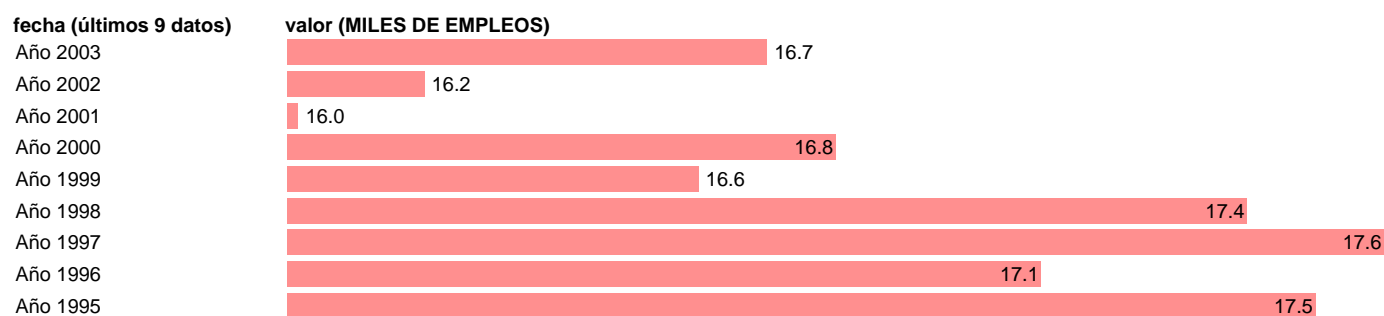

SEC95.OCUPADOS ENERGIA. PUESTOS DE TRABAJO. ANDALUCIA

Estadística: [SEC95.OCUPADOS ENERGIA. PUESTOS DE TRABAJO. ANDALUCIA](#)

Enlace permanente (Permalink): <https://tematicas.org/M1/9afca832100/>

Notas: **NOTA: 2001 Y 2002- PROVISIONAL; 2003 AVANCE.**

Fuente: **INSTITUTO NACIONAL DE ESTADISTICA (CONTABILIDAD REGIONAL DE ESPAÑA).**

Frecuencia: **Anual.**

Unidades: **MILES DE EMPLEOS.**

Datos disponibles desde **Año 1995** hasta **Año 2003**.

Valor más alto alcanzado en Año 1997: **17.6**.

Valor más bajo alcanzado en Año 2001: **16**.

[Pulse aquí](#) para acceder a los datos completos actualizados y a la representación gráfica estadística.