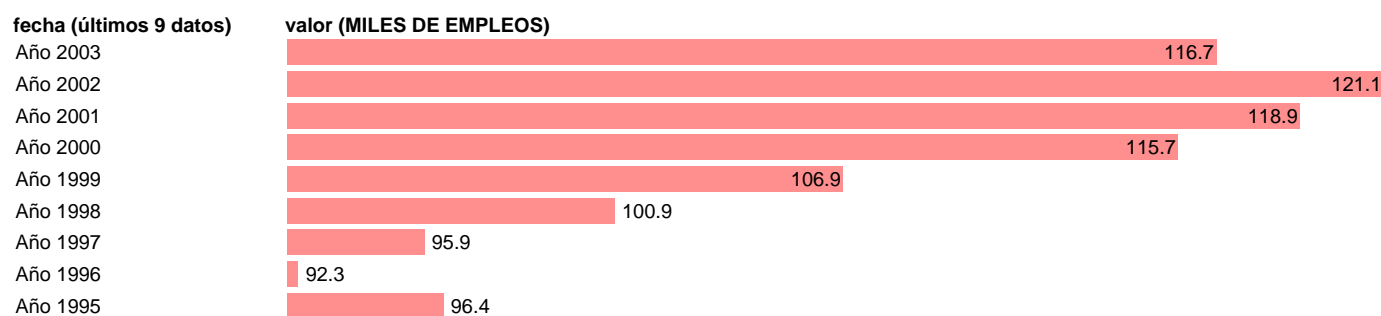

SEC95.OCUPADOS CONSTRUCCION. PUESTOS DE TRABAJO. GALICIA

Estadística: [SEC95.OCUPADOS CONSTRUCCION. PUESTOS DE TRABAJO. GALICIA](#)

Enlace permanente (Permalink): <https://tematicas.org/M1/9afcg833000/>

Notas: **NOTA: 2001 Y 2002- PROVISIONAL; 2003 AVANCE.**

Fuente: **INSTITUTO NACIONAL DE ESTADISTICA (CONTABILIDAD REGIONAL DE ESPAÑA).**

Frecuencia: **Anual.**

Unidades: **MILES DE EMPLEOS.**

Datos disponibles desde **Año 1995** hasta **Año 2003**.

Valor más alto alcanzado en Año 2002: **121.1**.

Valor más bajo alcanzado en Año 1996: **92.3**.

[Pulse aquí](#) para acceder a los datos completos actualizados y a la representación gráfica estadística.