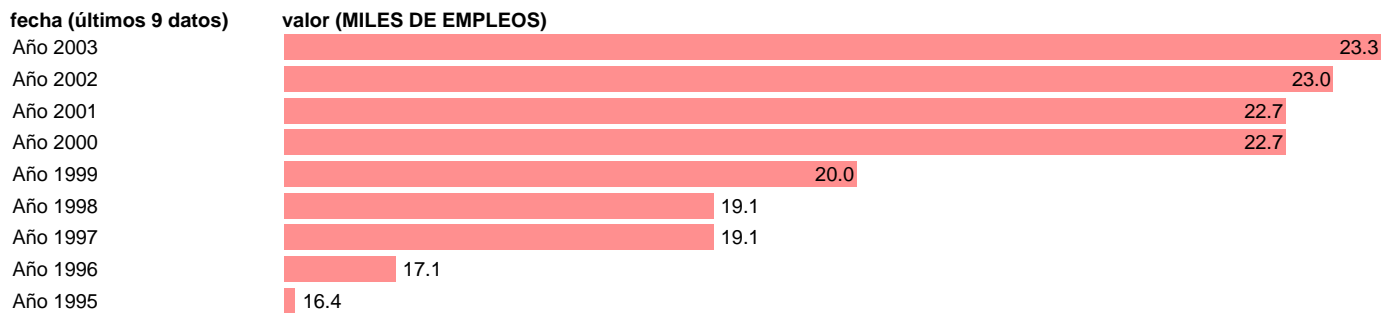

Notas: **NOTA: 2001 Y 2002- PROVISIONAL; 2003 AVANCE.**

Fuente: **INSTITUTO NACIONAL DE ESTADISTICA (CONTABILIDAD REGIONAL DE ESPAÑA).**

Frecuencia: **Anual.**

Unidades: **MILES DE EMPLEOS.**

Datos disponibles desde **Año 1995** hasta **Año 2003**.

Valor más alto alcanzado en Año 2003: **23.3**.

Valor más bajo alcanzado en Año 1995: **16.4**.

[Pulse aquí](#) para acceder a los datos completos actualizados y a la representación gráfica estadística.