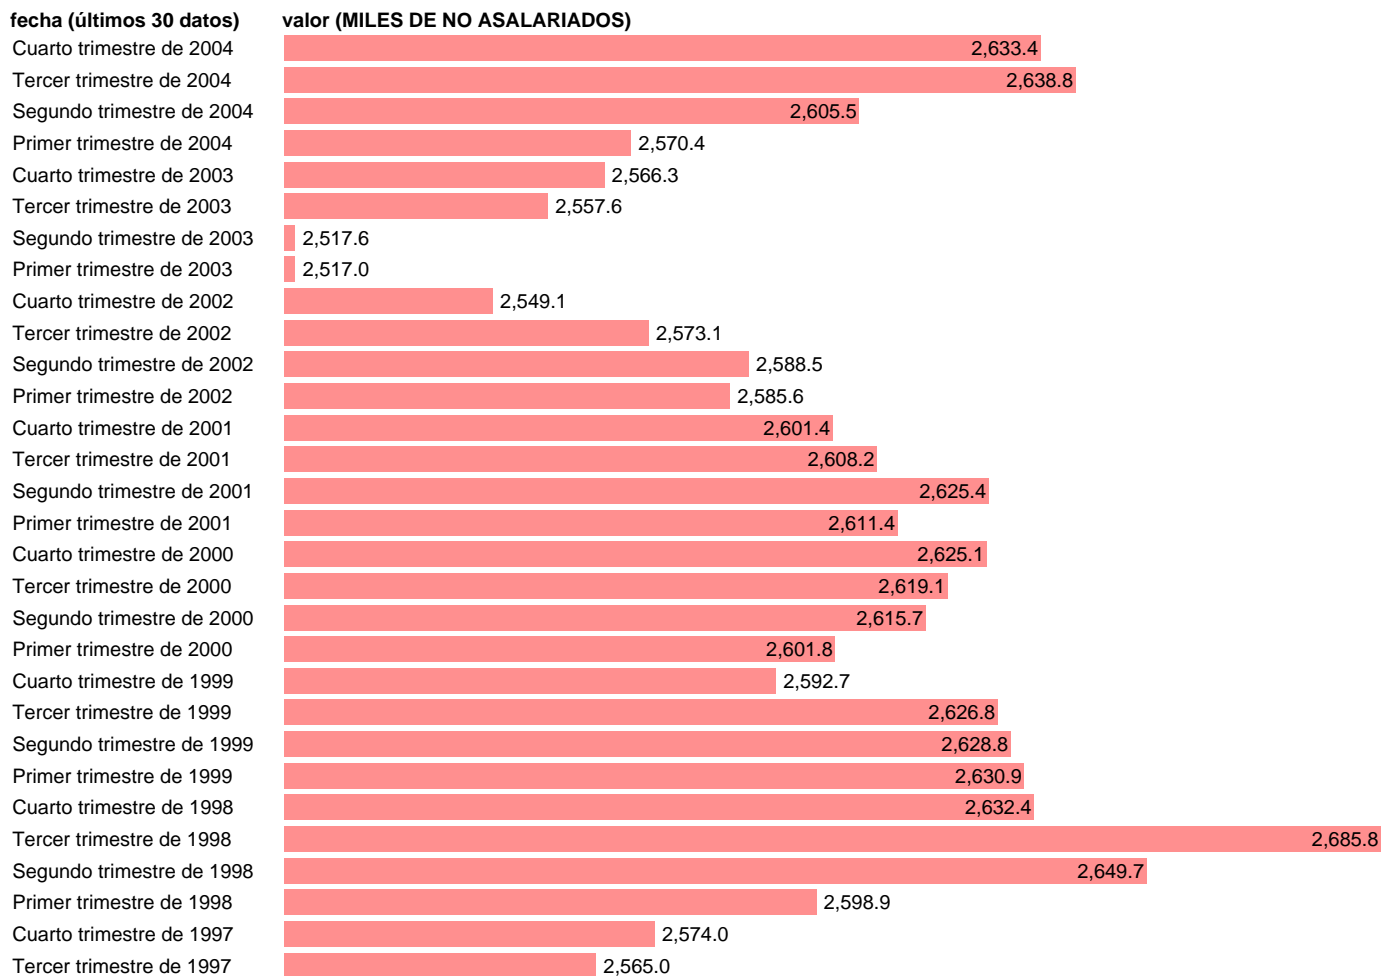

## SEC95.NO ASALARIADOS. TOTAL

Estadística: [SEC95.NO ASALARIADOS. TOTAL](#)

Enlace permanente (Permalink): <https://tematicas.org/M1/9afc82000t/>

Notas: **ACTUALIZA: AREA MERCADO LABORAL**

Fuente: **INE (SEC 95).**

Frecuencia: **Trimestral.**

Unidades: **MILES DE NO ASALARIADOS.**

Datos disponibles desde **Primer trimestre de 1980** hasta **Cuarto trimestre de 2004.**

Valor más alto alcanzado en Cuarto trimestre de 1980: **2919.9.**

Valor más bajo alcanzado en Primer trimestre de 1995: **2509.6.**

[Pulse aquí](#) para acceder a los datos completos actualizados y a la representación gráfica estadística.