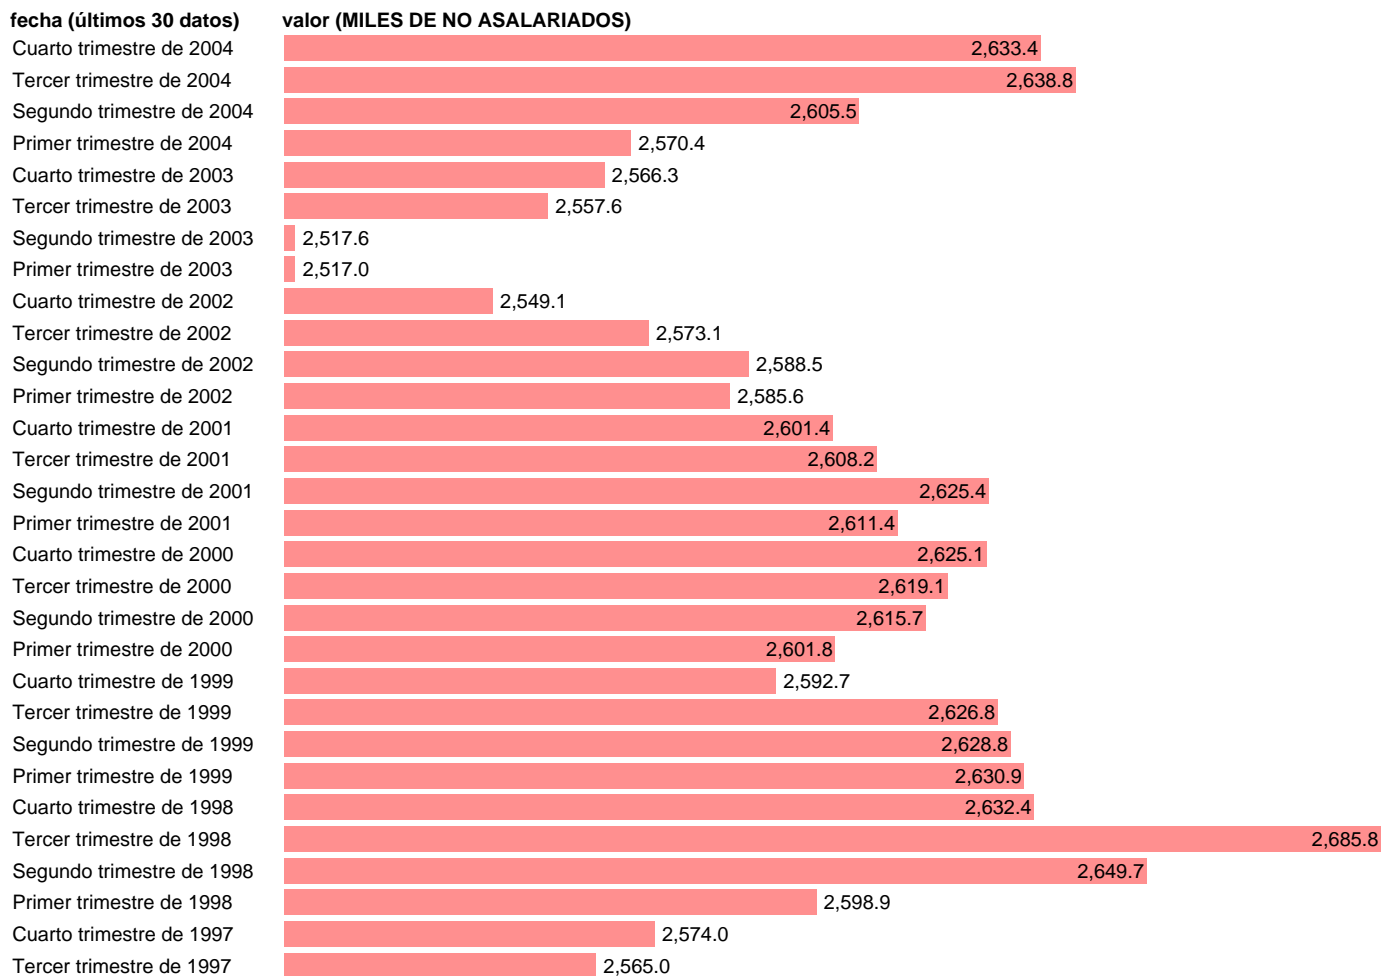

## SEC95.NO ASALARIADOS. TOTAL

Estadística: [SEC95.NO ASALARIADOS. TOTAL](#)

Enlace permanente (Permalink): <https://tematicas.org/M1/90fc82000t/>

Notas: **ACTUALIZA: AREA MERCADO LABORAL**

Fuente: **INE (SEC 95).**

Frecuencia: **Trimestral.**

Unidades: **MILES DE NO ASALARIADOS.**

Datos disponibles desde **Primer trimestre de 1980** hasta **Cuarto trimestre de 2004.**

Valor más alto alcanzado en Cuarto trimestre de 1980: **2919.9.**

Valor más bajo alcanzado en Primer trimestre de 1995: **2509.6.**

[Pulse aquí](#) para acceder a los datos completos actualizados y a la representación gráfica estadística.