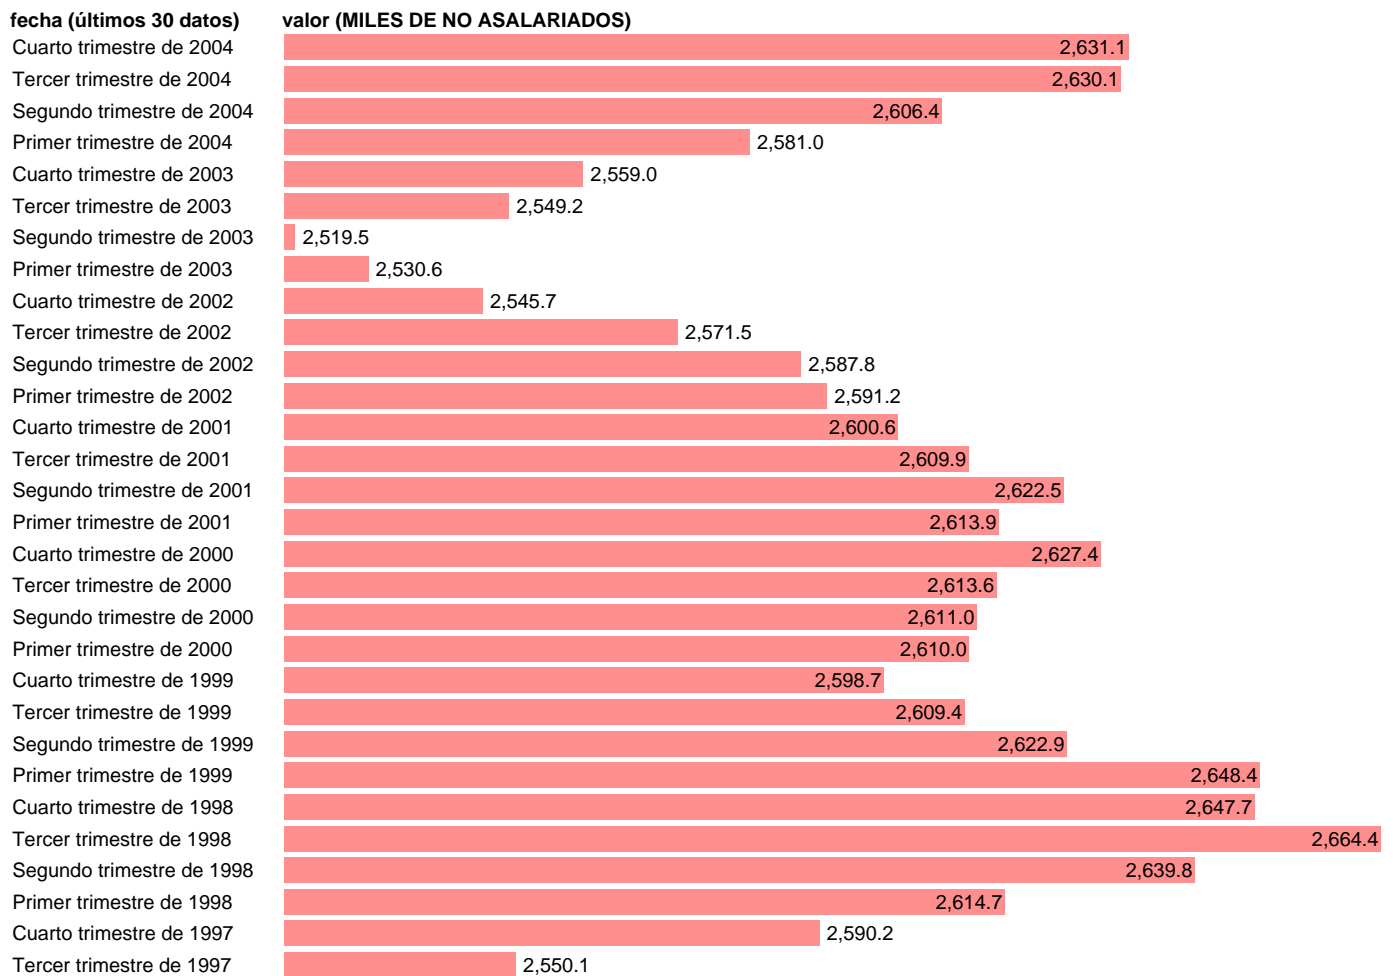

SEC95.NO ASALARIADOS. TOTAL (DATOS CORREGIDOS)

Estadística: [SEC95.NO ASALARIADOS. TOTAL \(DATOS CORREGIDOS\)](#)

Enlace permanente (Permalink): <https://tematicas.org/M1/90fc82000t.d/>

Notas: **DATOS CORREGIDOS DE EFECTOS ESTACIONALES Y CALENDARIO ACTUALIZA: AREA MERCADO LABORAL**

Fuente: **INE (SEC 95).**

Frecuencia: **Trimestral.**

Unidades: **MILES DE NO ASALARIADOS.**

Datos disponibles desde **Primer trimestre de 1980** hasta **Cuarto trimestre de 2004**.

Valor más alto alcanzado en Segundo trimestre de 1980: **2881.9**.

Valor más bajo alcanzado en Primer trimestre de 1995: **2515.4**.

[Pulse aquí](#) para acceder a los datos completos actualizados y a la representación gráfica estadística.