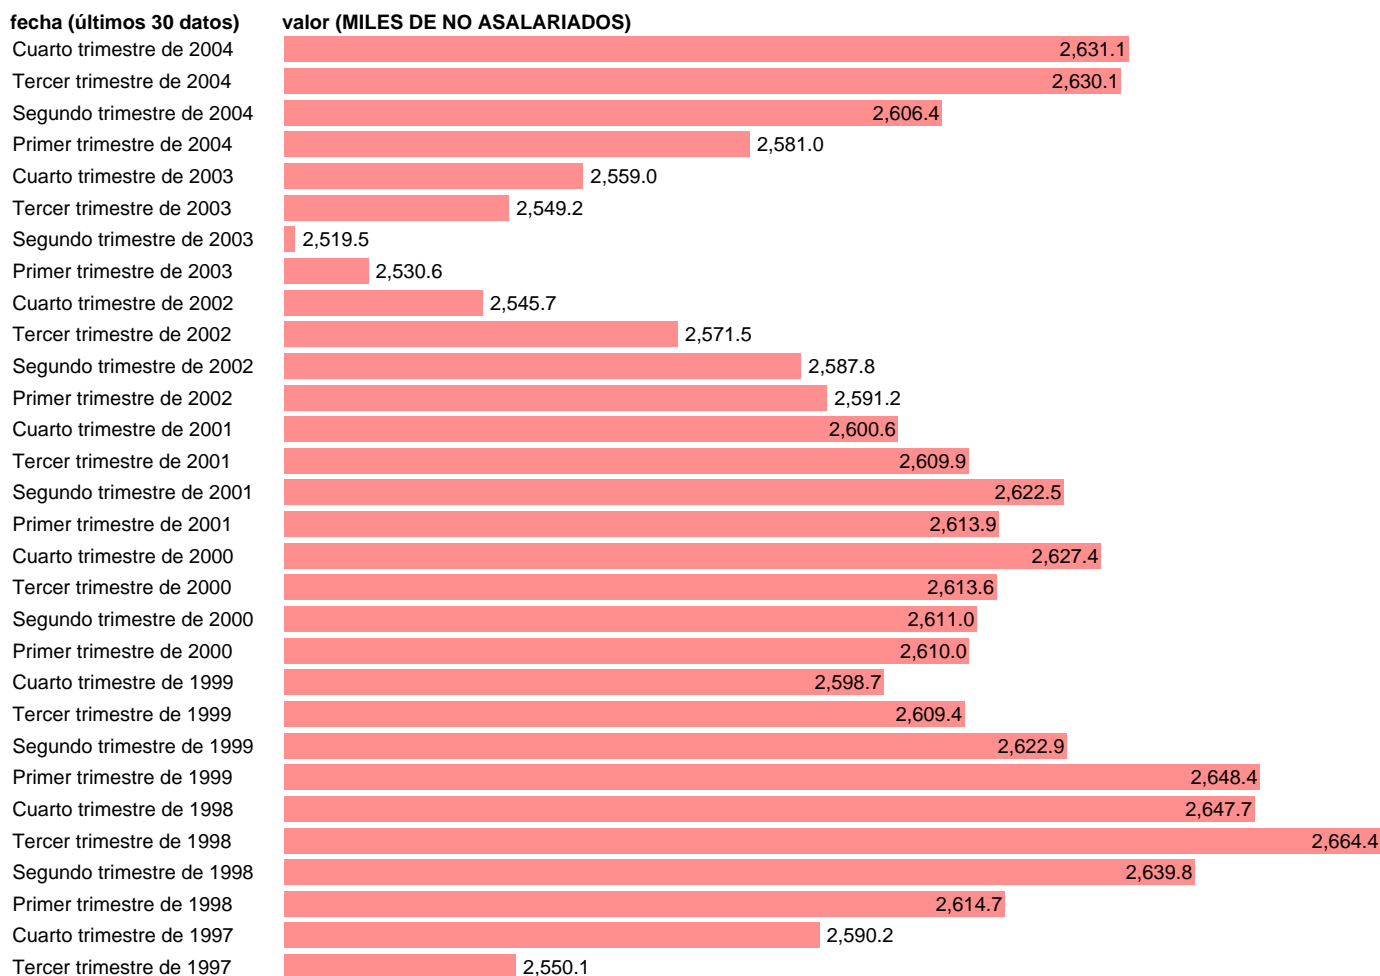

SEC95.NO ASALARIADOS. TOTAL (DATOS CORREGIDOS)

Estadística: [SEC95.NO ASALARIADOS. TOTAL \(DATOS CORREGIDOS\)](#)

Enlace permanente (Permalink): <https://tematicas.org/M1/9afc82000t.d/>

Notas: **DATOS CORREGIDOS DE EFECTOS ESTACIONALES Y CALENDARIO ACTUALIZA: AREA MERCADO LABORAL**

Fuente: **INE (SEC 95).**

Frecuencia: **Trimestral.**

Unidades: **MILES DE NO ASALARIADOS.**

Datos disponibles desde **Primer trimestre de 1980** hasta **Cuarto trimestre de 2004.**

Valor más alto alcanzado en Segundo trimestre de 1980: **2881.9.**

Valor más bajo alcanzado en Primer trimestre de 1995: **2515.4.**

[Pulse aquí](#) para acceder a los datos completos actualizados y a la representación gráfica estadística.