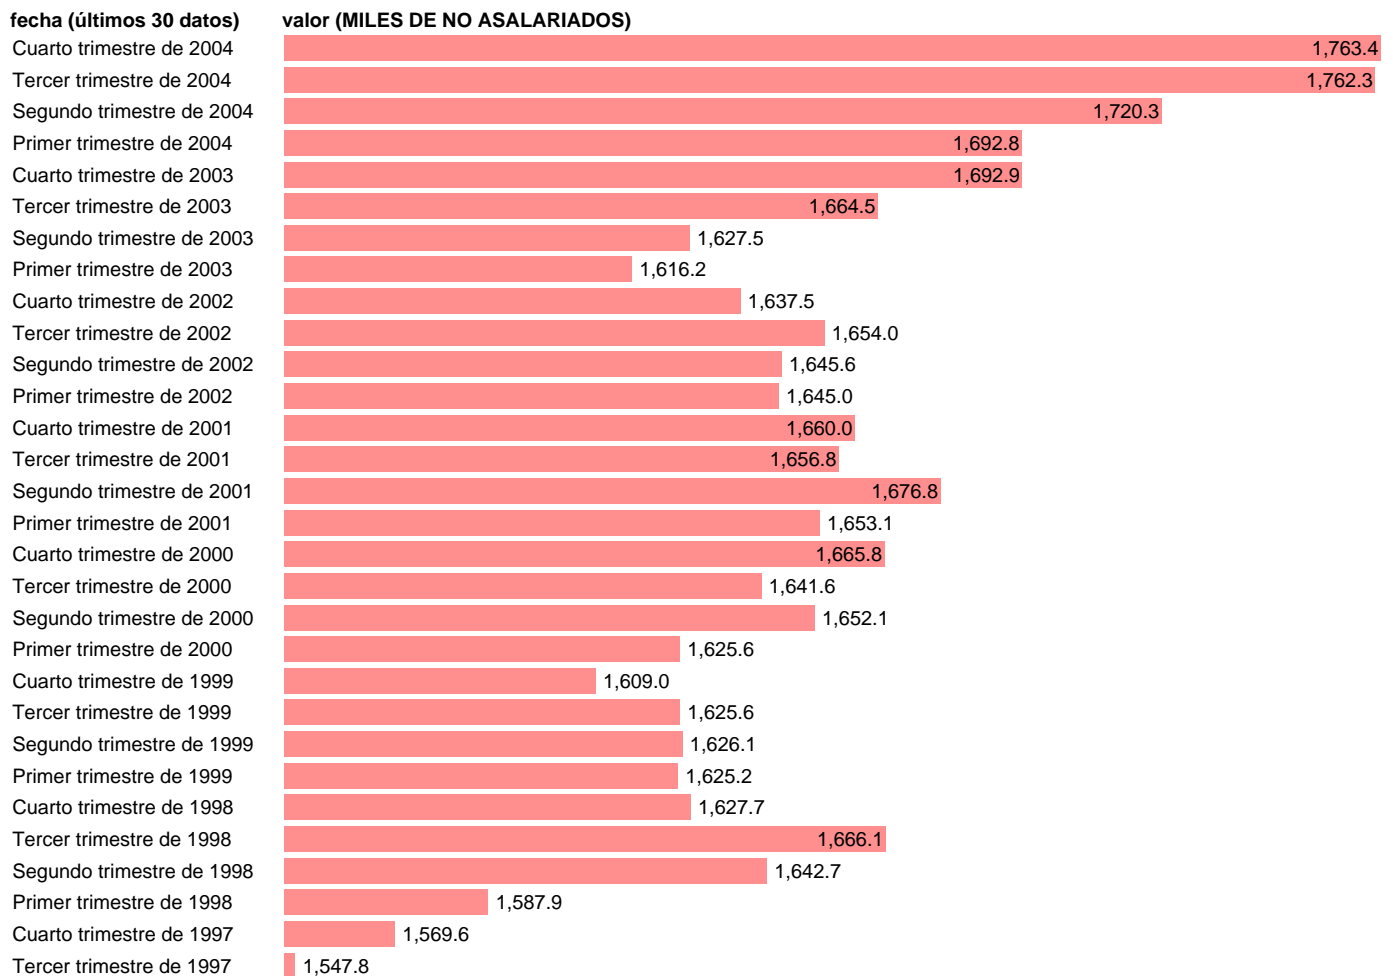

SEC95.NO ASALARIADOS. SERVICIOS TOTAL

Estadística: [SEC95.NO ASALARIADOS. SERVICIOS TOTAL](#)

Enlace permanente (Permalink): <https://tematicas.org/M1/90fc82400t/>

Notas: **ACTUALIZA: AREA MERCADO LABORAL**

Fuente: **INE (SEC 95).**

Frecuencia: **Trimestral.**

Unidades: **MILES DE NO ASALARIADOS.**

Datos disponibles desde **Primer trimestre de 1980** hasta **Cuarto trimestre de 2004.**

Valor más alto alcanzado en Cuarto trimestre de 2004: **1763.4.**

Valor más bajo alcanzado en Primer trimestre de 1980: **1188.3.**

[Pulse aquí](#) para acceder a los datos completos actualizados y a la representación gráfica estadística.