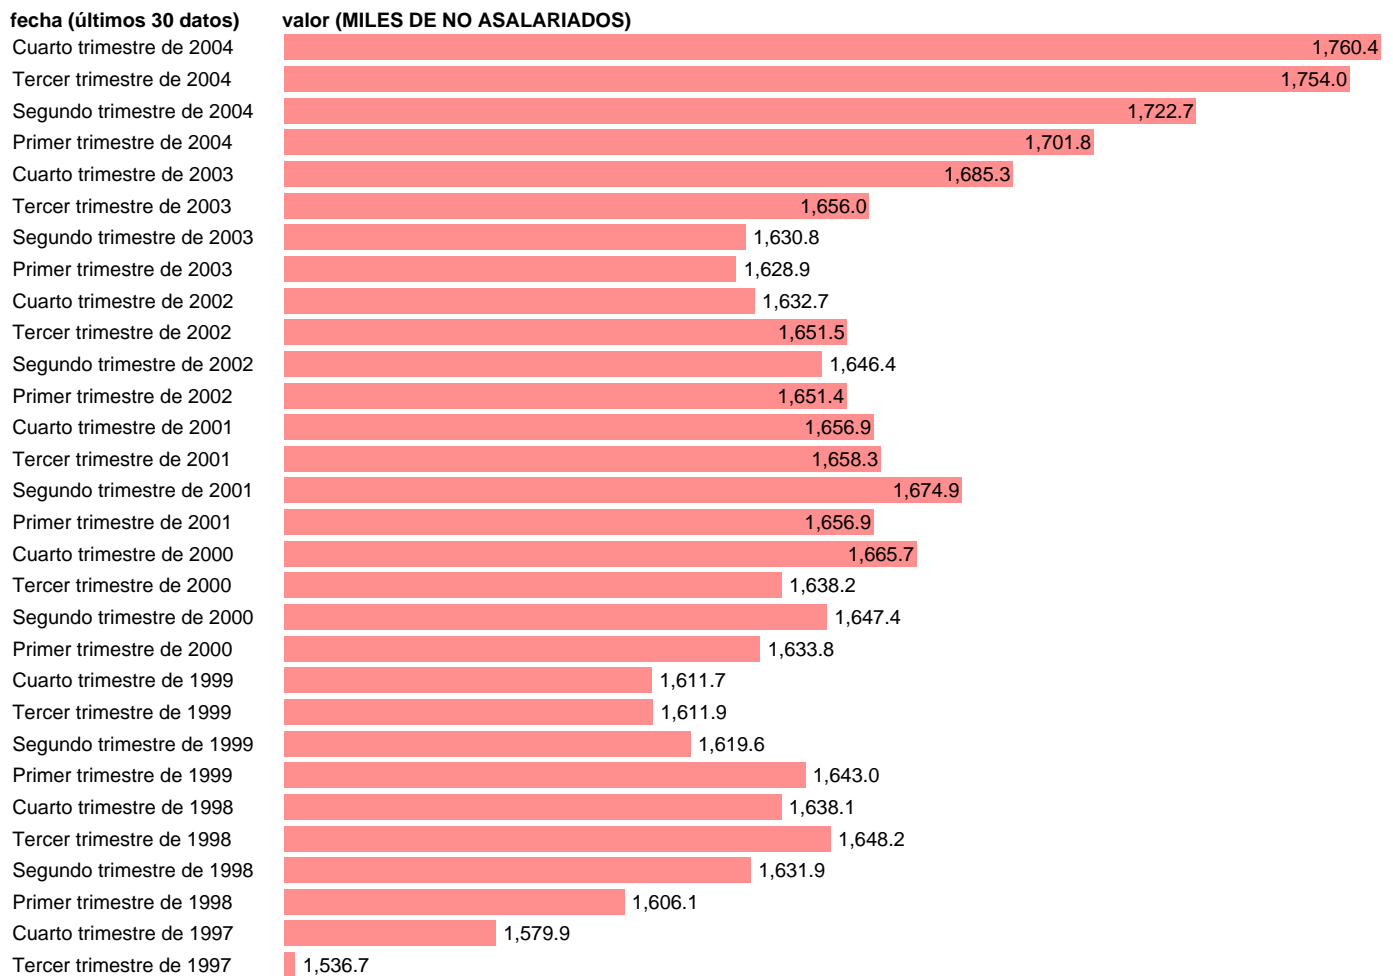

SEC95.NO ASALARIADOS. SERVICIOS TOTAL (DATOS CORREGIDOS)

Estadística: [SEC95.NO ASALARIADOS. SERVICIOS TOTAL \(DATOS CORREGIDOS\)](#)

Enlace permanente (Permalink): <https://tematicas.org/M1/90fc82400t.d/>

Notas: **DATOS CORREGIDOS DE EFECTOS ESTACIONALES Y CALENDARIO ACTUALIZA: AREA MERCADO LABORAL**

Fuente: **INE (SEC 95).**

Frecuencia: **Trimestral.**

Unidades: **MILES DE NO ASALARIADOS.**

Datos disponibles desde **Primer trimestre de 1980** hasta **Cuarto trimestre de 2004.**

Valor más alto alcanzado en Cuarto trimestre de 2004: **1760.4.**

Valor más bajo alcanzado en Primer trimestre de 1980: **1204.1.**

[Pulse aquí](#) para acceder a los datos completos actualizados y a la representación gráfica estadística.