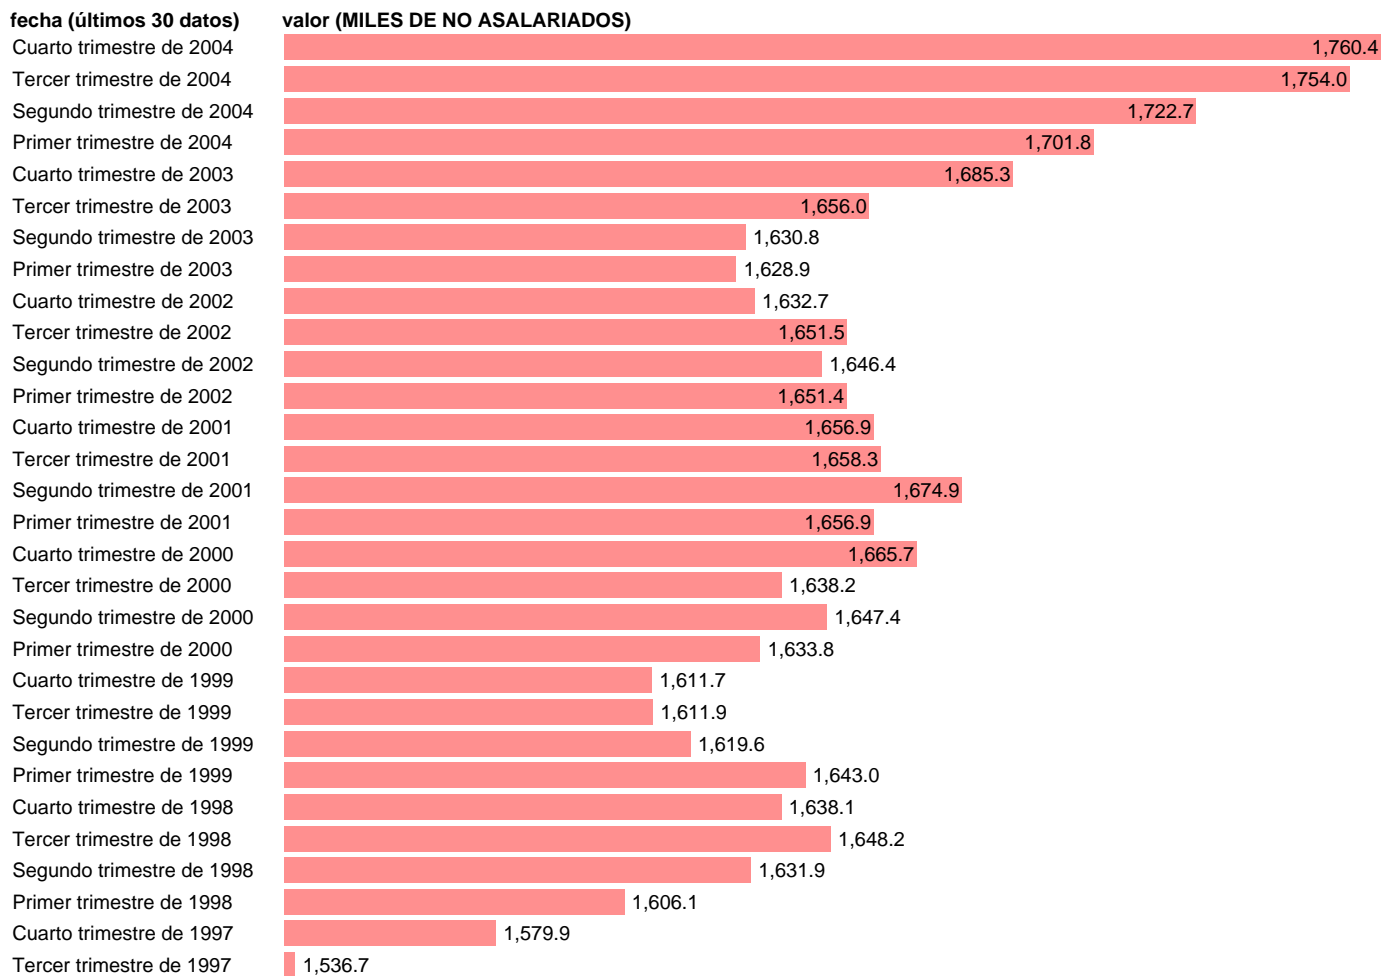

SEC95.NO ASALARIADOS. SERVICIOS TOTAL (DATOS CORREGIDOS)

Estadística: [SEC95.NO ASALARIADOS. SERVICIOS TOTAL \(DATOS CORREGIDOS\)](#)

Enlace permanente (Permalink): <https://tematicas.org/M1/9afc82400t.d/>

Notas: **DATOS CORREGIDOS DE EFECTOS ESTACIONALES Y CALENDARIO ACTUALIZA: AREA MERCADO LABORAL**

Fuente: **INE (SEC 95).**

Frecuencia: **Trimestral.**

Unidades: **MILES DE NO ASALARIADOS.**

Datos disponibles desde **Primer trimestre de 1980** hasta **Cuarto trimestre de 2004.**

Valor más alto alcanzado en Cuarto trimestre de 2004: **1760.4.**

Valor más bajo alcanzado en Primer trimestre de 1980: **1204.1.**

[Pulse aquí](#) para acceder a los datos completos actualizados y a la representación gráfica estadística.