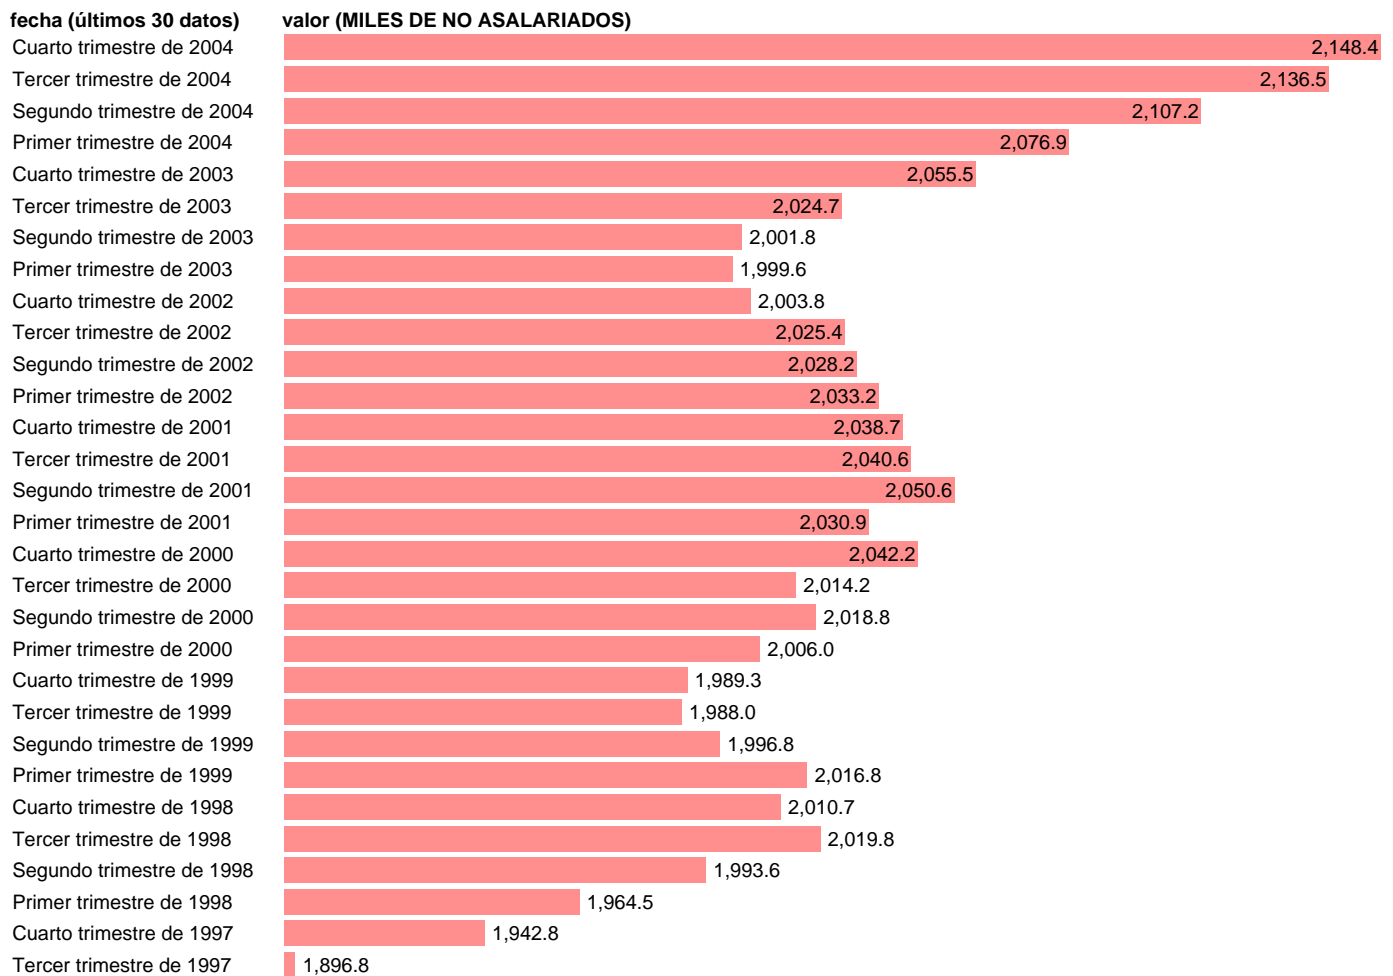

SEC95.NO ASALARIADOS. SECTOR NO AGRARIO (DATOS CORREGIDOS)

Estadística: [SEC95.NO ASALARIADOS. SECTOR NO AGRARIO \(DATOS CORREGIDOS\)](#)

Enlace permanente (Permalink): <https://tematicas.org/M1/90fc82500t.d/>

Notas: **DATOS CORREGIDOS DE EFECTOS ESTACIONALES Y CALENDARIO ACTUALIZA: AREA MERCADO LABORAL**

Fuente: **INE (SEC 95).**

Frecuencia: **Trimestral.**

Unidades: **MILES DE NO ASALARIADOS.**

Datos disponibles desde **Primer trimestre de 1980** hasta **Cuarto trimestre de 2004.**

Valor más alto alcanzado en Cuarto trimestre de 2004: **2148.4.**

Valor más bajo alcanzado en Primer trimestre de 1980: **1440.3.**

[Pulse aquí](#) para acceder a los datos completos actualizados y a la representación gráfica estadística.