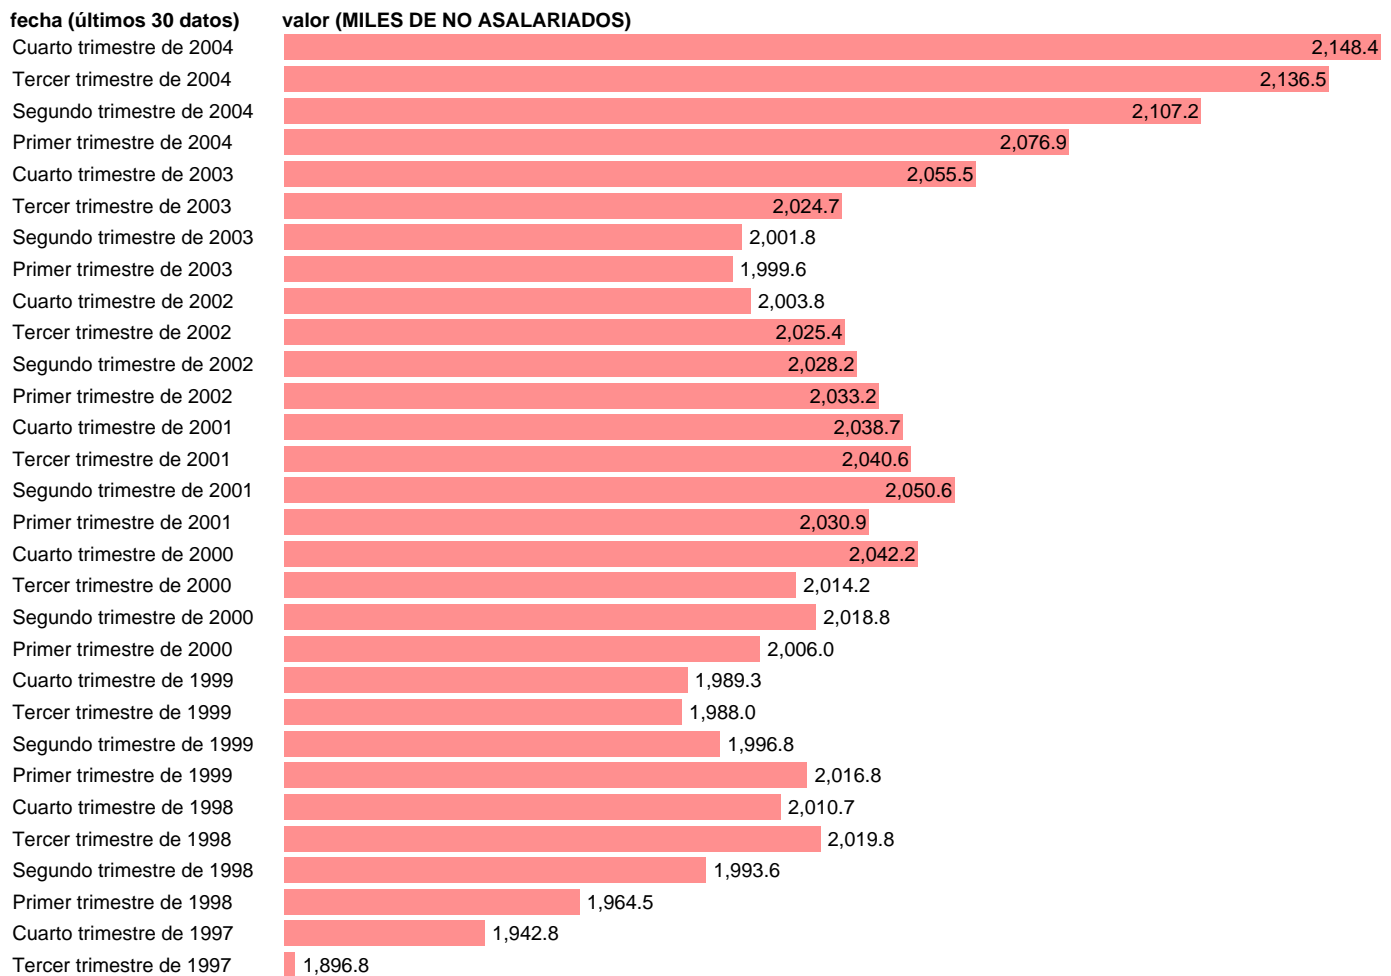

SEC95.NO ASALARIADOS. SECTOR NO AGRARIO (DATOS CORREGIDOS)

Estadística: [SEC95.NO ASALARIADOS. SECTOR NO AGRARIO \(DATOS CORREGIDOS\)](#)

Enlace permanente (Permalink): <https://tematicas.org/M1/9afc82500t.d/>

Notas: **DATOS CORREGIDOS DE EFECTOS ESTACIONALES Y CALENDARIO ACTUALIZA: AREA MERCADO LABORAL**

Fuente: **INE (SEC 95).**

Frecuencia: **Trimestral.**

Unidades: **MILES DE NO ASALARIADOS.**

Datos disponibles desde **Primer trimestre de 1980** hasta **Cuarto trimestre de 2004.**

Valor más alto alcanzado en Cuarto trimestre de 2004: **2148.4.**

Valor más bajo alcanzado en Primer trimestre de 1980: **1440.3.**

[Pulse aquí](#) para acceder a los datos completos actualizados y a la representación gráfica estadística.