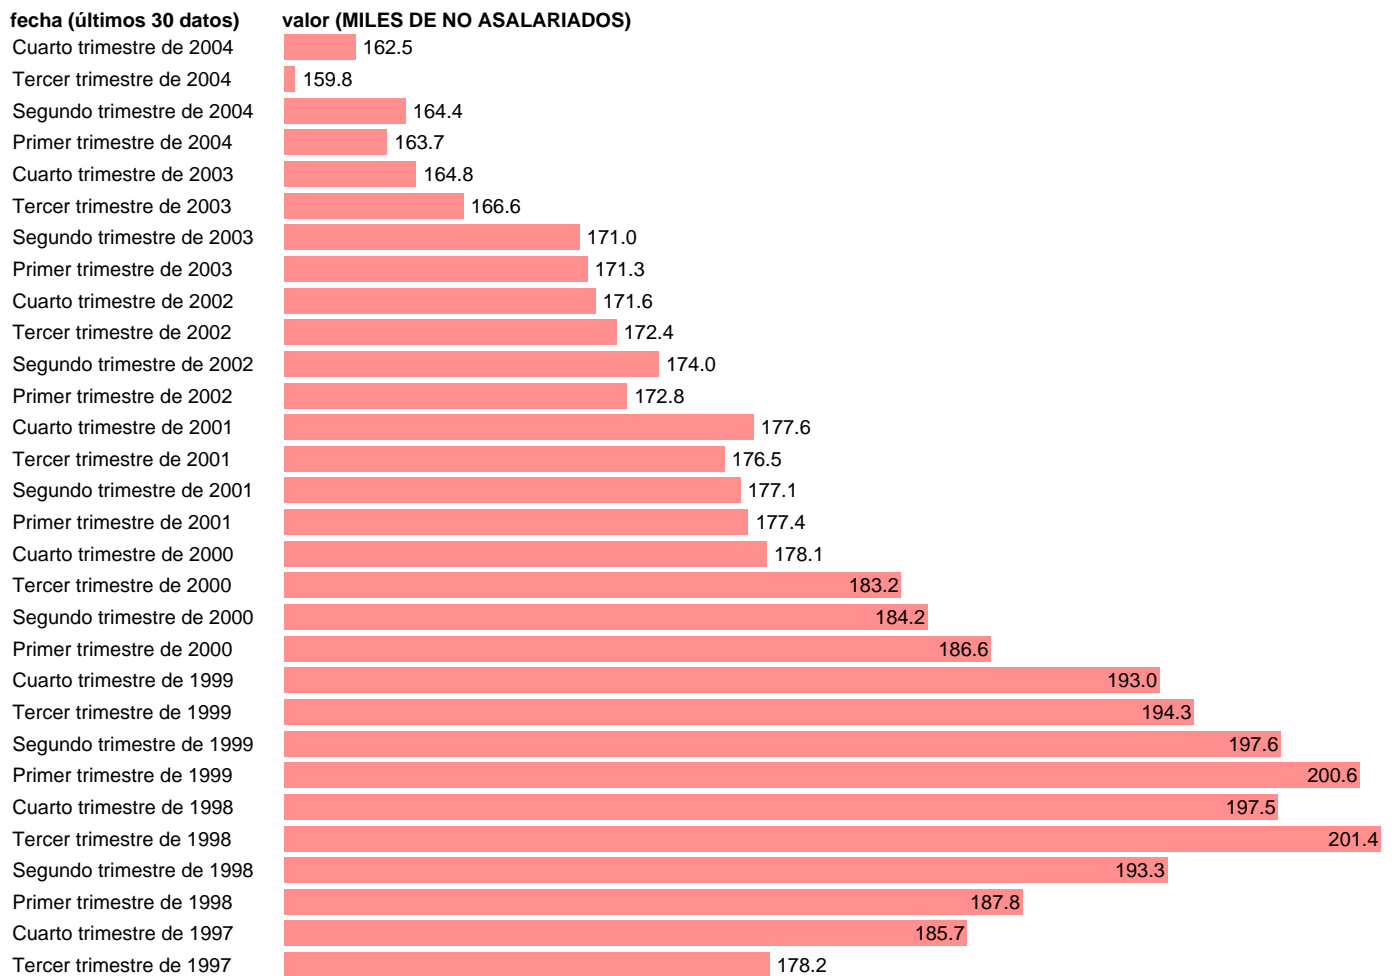

SEC95.NO ASALARIADOS. PRODUCTOS INDUSTRIALES (DATOS CORREGIDOS)

Estadística: [SEC95.NO ASALARIADOS. PRODUCTOS INDUSTRIALES \(DATOS CORREGIDOS\)](#)

Enlace permanente (Permalink): <https://tematicas.org/M1/90fc82220t.d/>

Notas: **DATOS CORREGIDOS DE EFECTOS ESTACIONALES Y CALENDARIO ACTUALIZA: AREA MERCADO LABORAL**

Fuente: **INE (SEC 95).**

Frecuencia: **Trimestral.**

Unidades: **MILES DE NO ASALARIADOS.**

Datos disponibles desde **Primer trimestre de 1980** hasta **Cuarto trimestre de 2004**.

Valor más alto alcanzado en Tercer trimestre de 1998: **201.4**.

Valor más bajo alcanzado en Primer trimestre de 1989: **109.9**.

[Pulse aquí](#) para acceder a los datos completos actualizados y a la representación gráfica estadística.