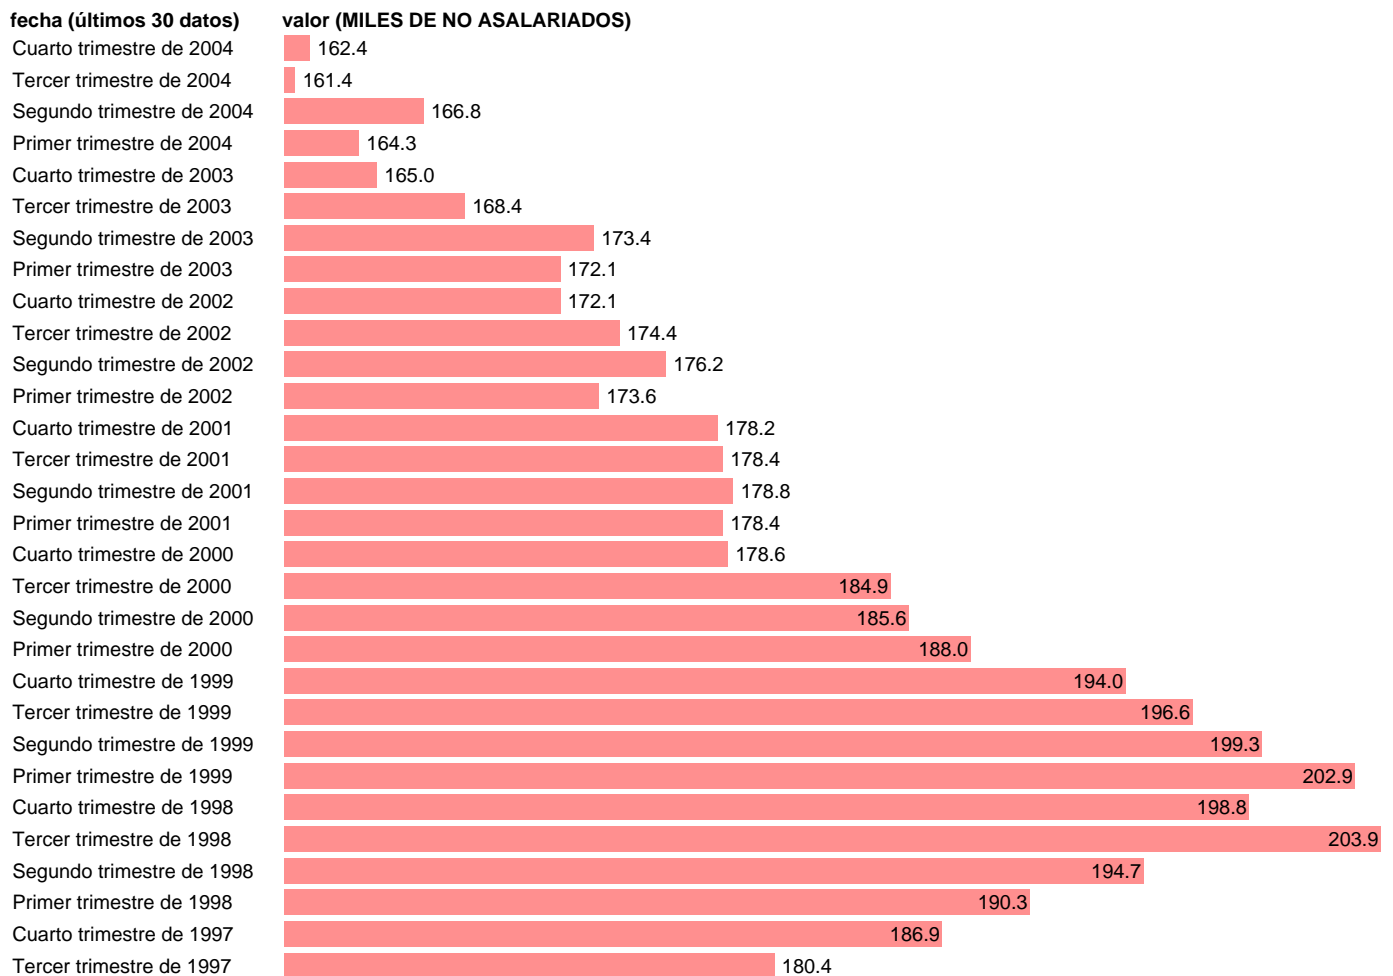

SEC95.NO ASALARIADOS. INDUSTRIA TOTAL

Estadística: [SEC95.NO ASALARIADOS. INDUSTRIA TOTAL](#)

Enlace permanente (Permalink): <https://tematicas.org/M1/90fc82200t/>

Notas: **ACTUALIZA: AREA MERCADO LABORAL**

Fuente: **INE (SEC 95).**

Frecuencia: **Trimestral.**

Unidades: **MILES DE NO ASALARIADOS.**

Datos disponibles desde **Primer trimestre de 1980** hasta **Cuarto trimestre de 2004**.

Valor más alto alcanzado en Tercer trimestre de 1998: **203.9**.

Valor más bajo alcanzado en Tercer trimestre de 1985: **112.3**.

[Pulse aquí](#) para acceder a los datos completos actualizados y a la representación gráfica estadística.