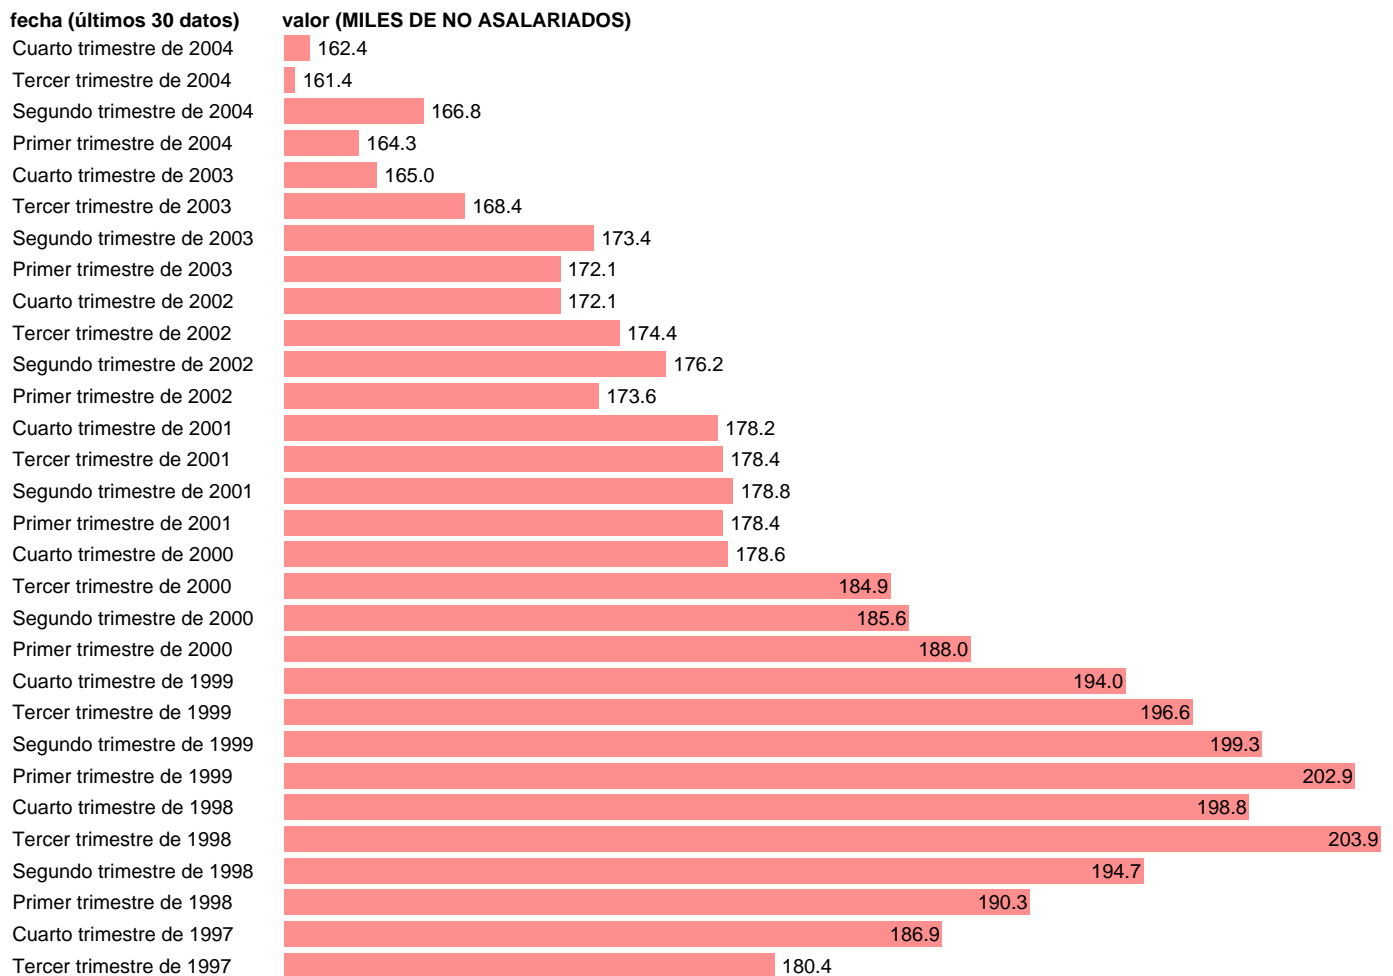

SEC95.NO ASALARIADOS. INDUSTRIA TOTAL

Estadística: [SEC95.NO ASALARIADOS. INDUSTRIA TOTAL](#)

Enlace permanente (Permalink): <https://tematicas.org/M1/9afc82200t/>

Notas: **ACTUALIZA: AREA MERCADO LABORAL**

Fuente: **INE (SEC 95).**

Frecuencia: **Trimestral.**

Unidades: **MILES DE NO ASALARIADOS.**

Datos disponibles desde **Primer trimestre de 1980** hasta **Cuarto trimestre de 2004.**

Valor más alto alcanzado en Tercer trimestre de 1998: **203.9.**

Valor más bajo alcanzado en Tercer trimestre de 1985: **112.3.**

[Pulse aquí](#) para acceder a los datos completos actualizados y a la representación gráfica estadística.