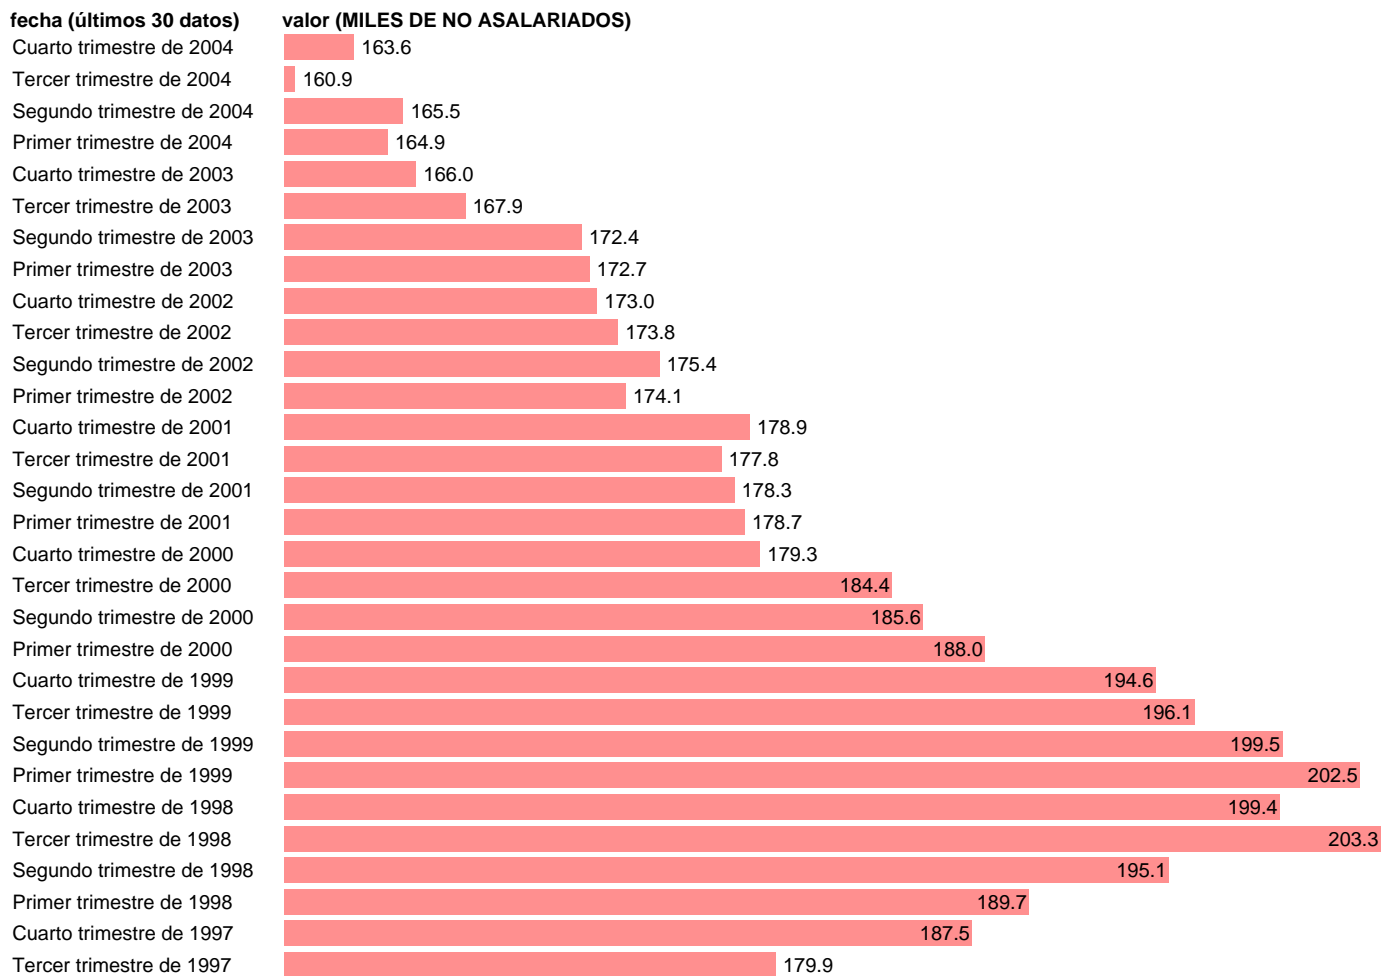

SEC95.NO ASALARIADOS. INDUSTRIA TOTAL (DATOS CORREGIDOS)

Estadística: [SEC95.NO ASALARIADOS. INDUSTRIA TOTAL \(DATOS CORREGIDOS\)](#)

Enlace permanente (Permalink): <https://tematicas.org/M1/90fc82200t.d/>

Notas: **DATOS CORREGIDOS DE EFECTOS ESTACIONALES Y CALENDARIO ACTUALIZA: AREA MERCADO LABORAL**

Fuente: **INE (SEC 95).**

Frecuencia: **Trimestral.**

Unidades: **MILES DE NO ASALARIADOS.**

Datos disponibles desde **Primer trimestre de 1980** hasta **Cuarto trimestre de 2004.**

Valor más alto alcanzado en Tercer trimestre de 1998: **203.3.**

Valor más bajo alcanzado en Primer trimestre de 1989: **111.7.**

[Pulse aquí](#) para acceder a los datos completos actualizados y a la representación gráfica estadística.