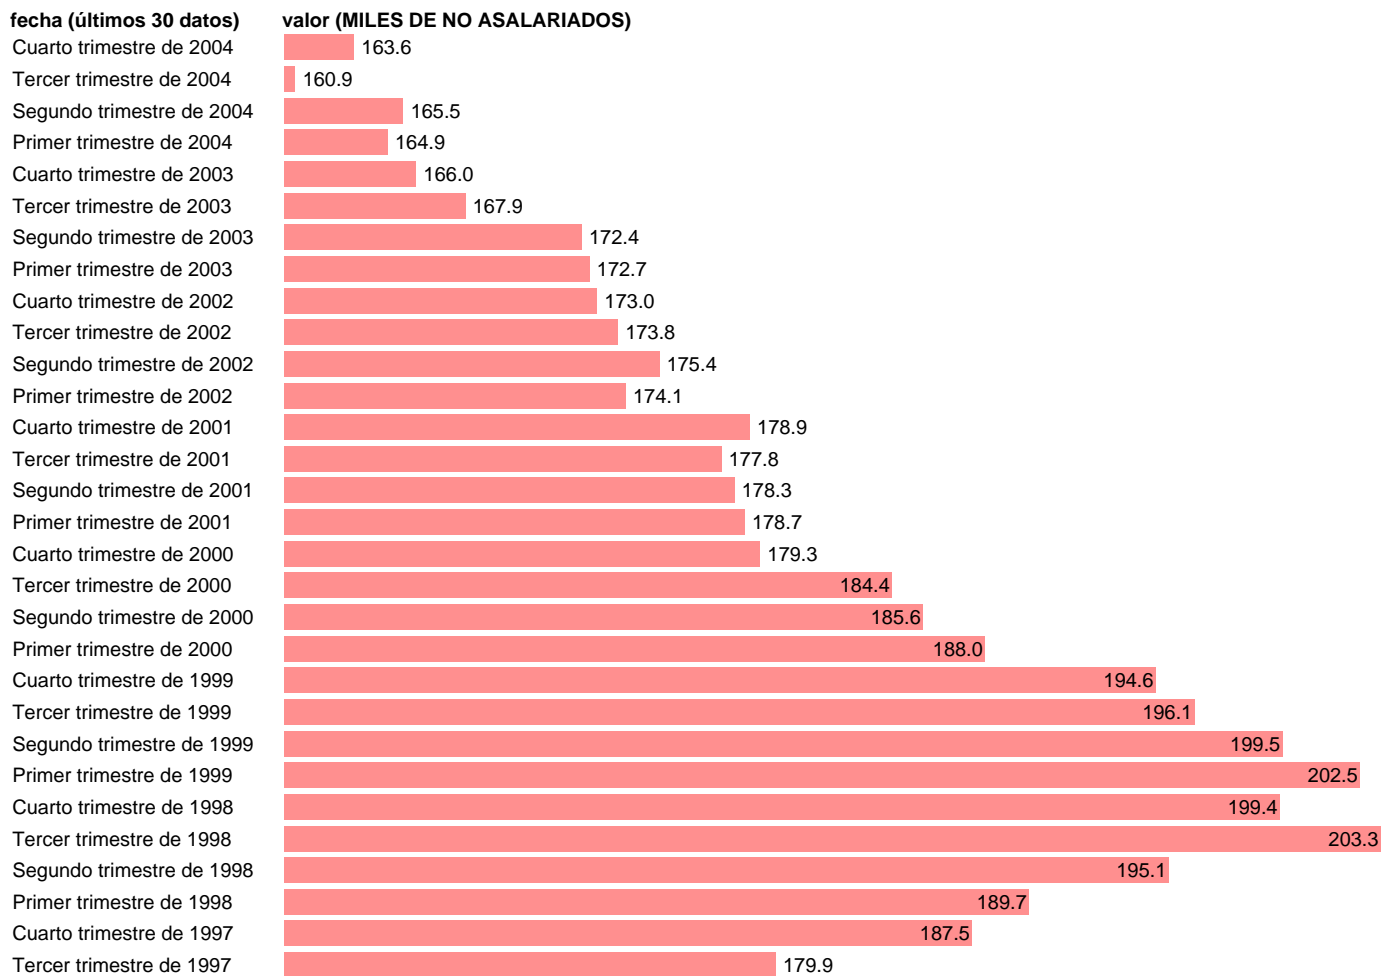

SEC95.NO ASALARIADOS. INDUSTRIA TOTAL (DATOS CORREGIDOS)

Estadística: [SEC95.NO ASALARIADOS. INDUSTRIA TOTAL \(DATOS CORREGIDOS\)](#)

Enlace permanente (Permalink): <https://tematicas.org/M1/9afc82200t.d/>

Notas: **DATOS CORREGIDOS DE EFECTOS ESTACIONALES Y CALENDARIO ACTUALIZA: AREA MERCADO LABORAL**

Fuente: **INE (SEC 95).**

Frecuencia: **Trimestral.**

Unidades: **MILES DE NO ASALARIADOS.**

Datos disponibles desde **Primer trimestre de 1980** hasta **Cuarto trimestre de 2004.**

Valor más alto alcanzado en Tercer trimestre de 1998: **203.3.**

Valor más bajo alcanzado en Primer trimestre de 1989: **111.7.**

[Pulse aquí](#) para acceder a los datos completos actualizados y a la representación gráfica estadística.