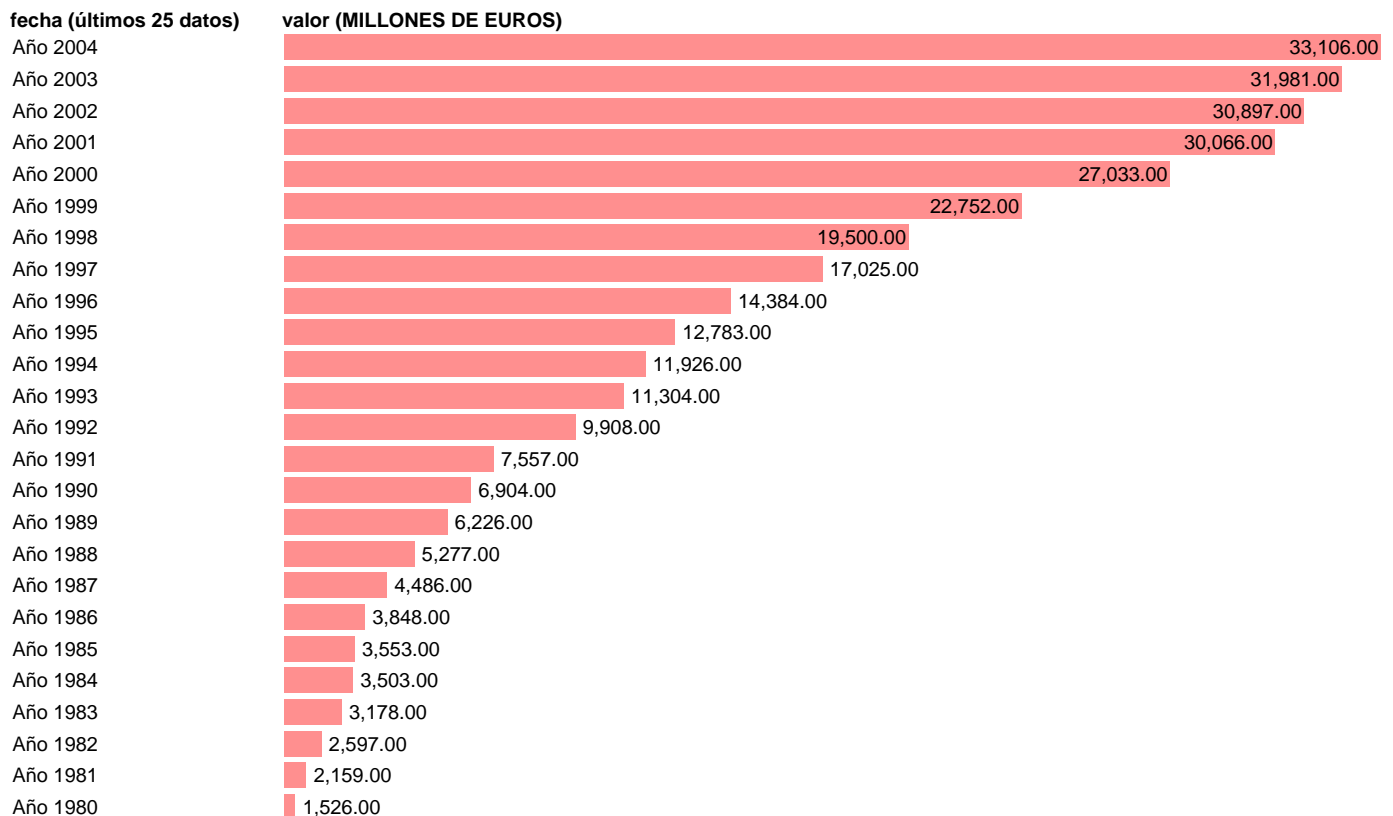

SEC95.IMPORTACION SERVICIOS NO TURISTICOS.PRECIOS CORRIENTES

Estadística: [SEC95.IMPORTACION SERVICIOS NO TURISTICOS.PRECIOS CORRIENTES](#)

Enlace permanente (Permalink): <https://tematicas.org/M1/90fc422100/>

Notas: ACTUALIZA:AREA DE COYUNTURA ECONOMICA

Fuente: INSTITUTO NACIONAL DE ESTADISTICA (CONTABILIDAD NACIONAL TRIMESTRAL-SEC 95).

Frecuencia: Anual.

Unidades: MILLONES DE EUROS.

Datos disponibles desde Año 1980 hasta Año 2004.

Valor más alto alcanzado en Año 2004: 33106.

Valor más bajo alcanzado en Año 1980: 1526.

[Pulse aquí](#) para acceder a los datos completos actualizados y a la representación gráfica estadística.