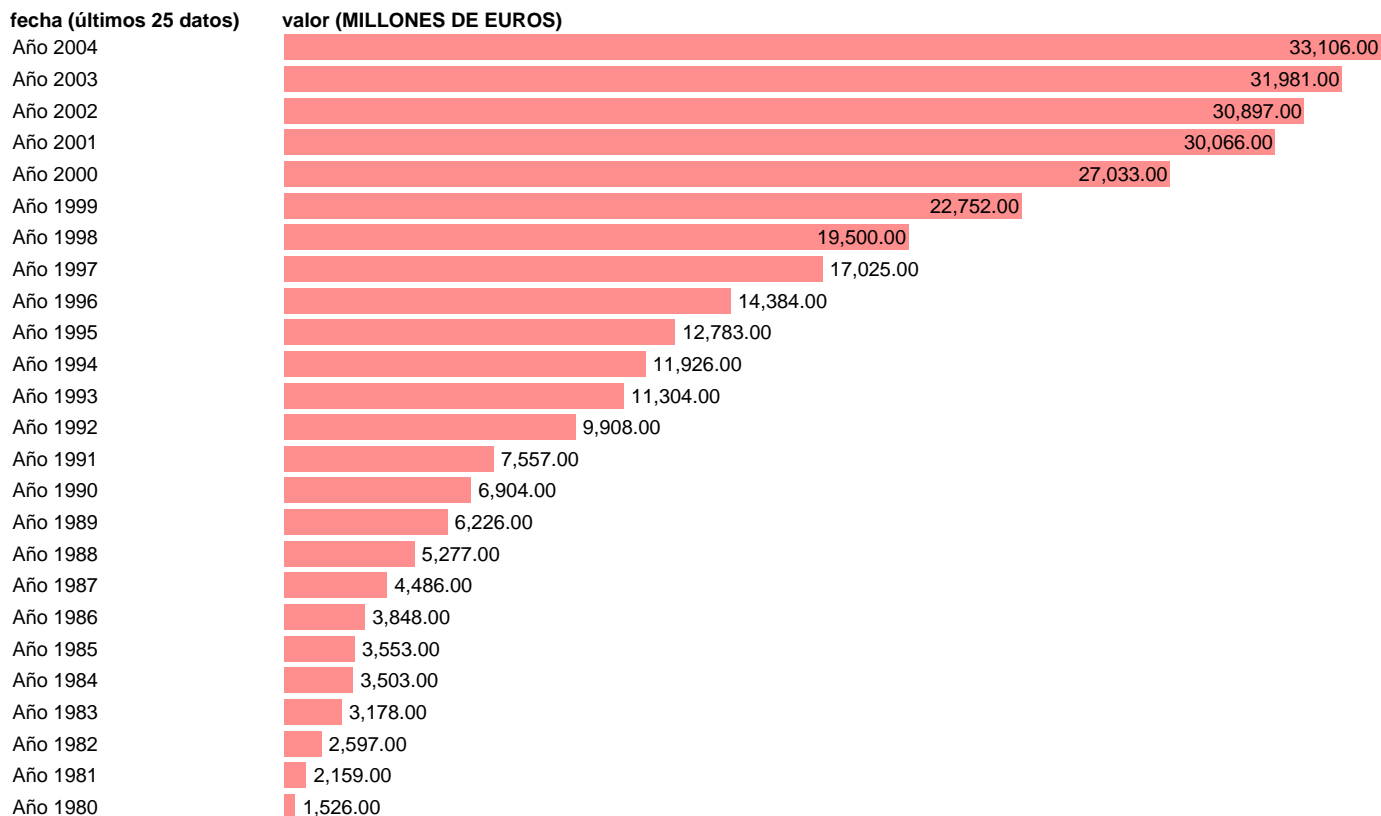

SEC95.IMPORTACION SERVICIOS NO TURISTICOS.PRECIOS CORRIENTES

Estadística: [SEC95.IMPORTACION SERVICIOS NO TURISTICOS.PRECIOS CORRIENTES](#)

Enlace permanente (Permalink): <https://tematicas.org/M1/9afc422100/>

Notas: ACTUALIZA:AREA DE COYUNTURA ECONOMICA

Fuente: INSTITUTO NACIONAL DE ESTADISTICA (CONTABILIDAD NACIONAL TRIMESTRAL-SEC 95).

Frecuencia: Anual.

Unidades: MILLONES DE EUROS.

Datos disponibles desde Año 1980 hasta Año 2004.

Valor más alto alcanzado en Año 2004: 33106.

Valor más bajo alcanzado en Año 1980: 1526.

[Pulse aquí](#) para acceder a los datos completos actualizados y a la representación gráfica estadística.