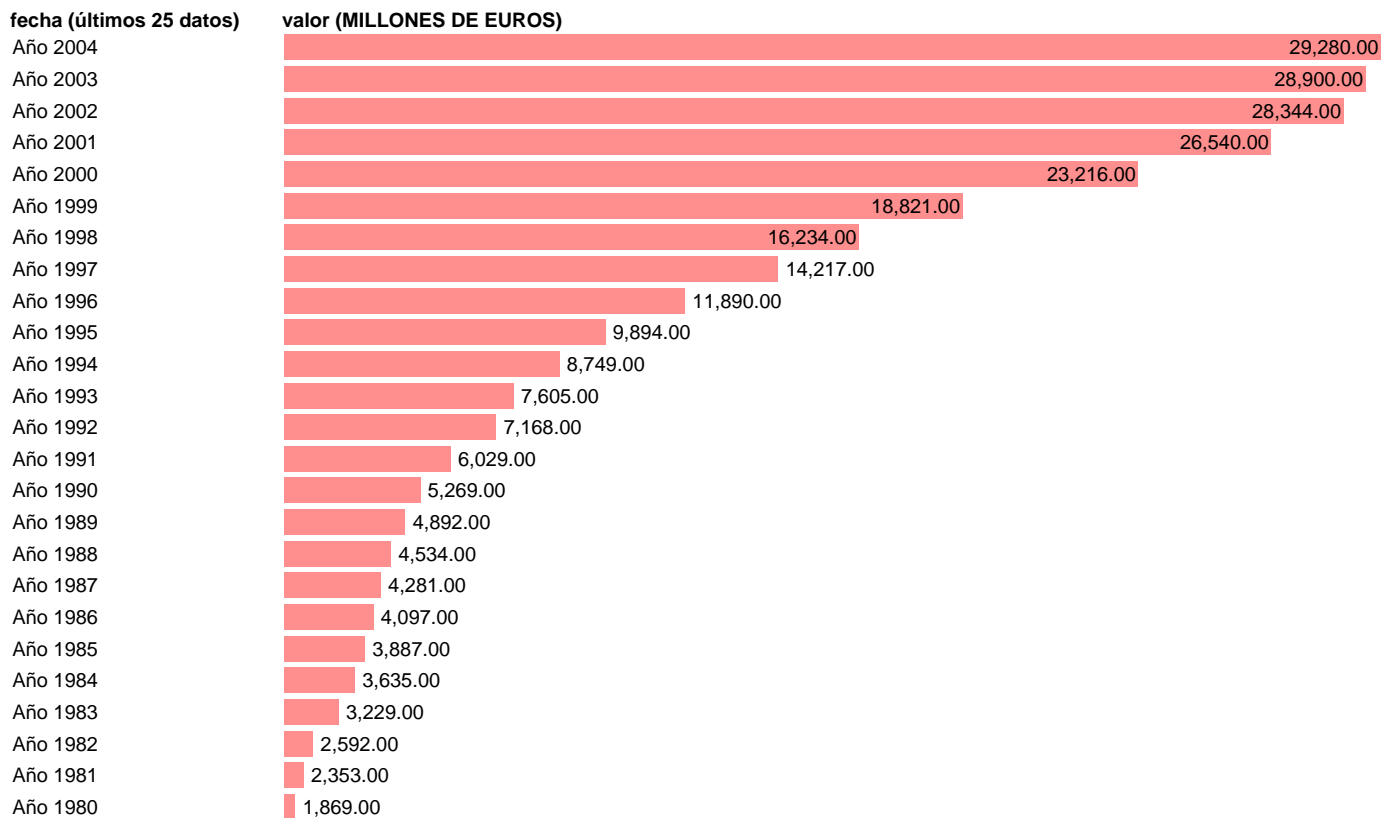

SEC95.EXPORTACION SERVICIOS NO TURISTICOS.PRECIOS CORRIENTES

Estadística: [SEC95.EXPORTACION SERVICIOS NO TURISTICOS.PRECIOS CORRIENTES](#)

Enlace permanente (Permalink): <https://tematicas.org/M1/90fc412100/>

Notas: ACTUALIZA:AREA DE COYUNTURA ECONOMICA

Fuente: INSTITUTO NACIONAL DE ESTADISTICA (CONTABILIDAD NACIONAL TRIMESTRAL-SEC 95).

Frecuencia: Anual.

Unidades: MILLONES DE EUROS.

Datos disponibles desde Año 1980 hasta Año 2004.

Valor más alto alcanzado en Año 2004: 29280.

Valor más bajo alcanzado en Año 1980: 1869.

[Pulse aquí](#) para acceder a los datos completos actualizados y a la representación gráfica estadística.