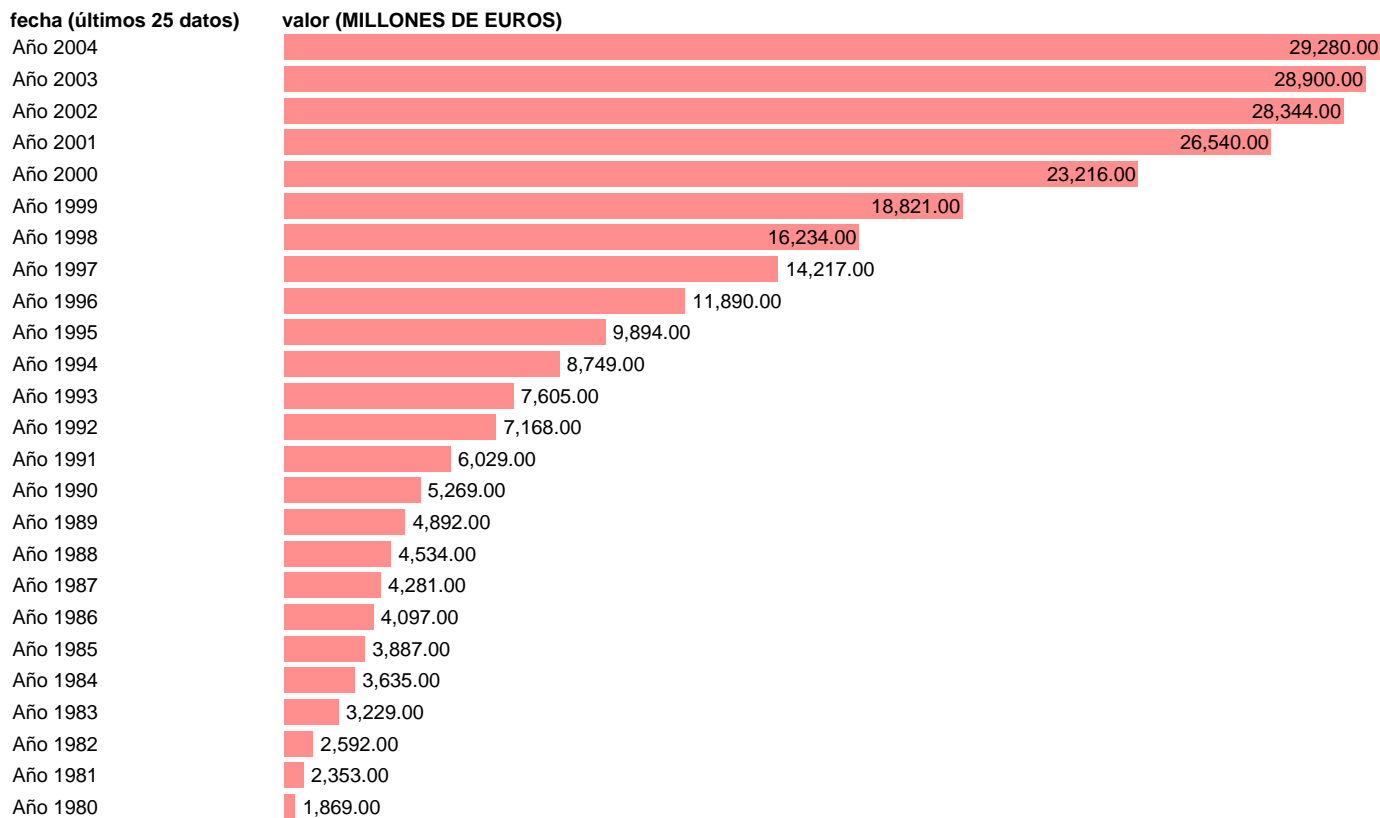

SEC95.EXPORTACION SERVICIOS NO TURISTICOS.PRECIOS CORRIENTES

Estadística: [SEC95.EXPORTACION SERVICIOS NO TURISTICOS.PRECIOS CORRIENTES](#)

Enlace permanente (Permalink): <https://tematicas.org/M1/9afc412100/>

Notas: ACTUALIZA:AREA DE COYUNTURA ECONOMICA

Fuente: INSTITUTO NACIONAL DE ESTADISTICA (CONTABILIDAD NACIONAL TRIMESTRAL-SEC 95).

Frecuencia: Anual.

Unidades: MILLONES DE EUROS.

Datos disponibles desde Año 1980 hasta Año 2004.

Valor más alto alcanzado en Año 2004: 29280.

Valor más bajo alcanzado en Año 1980: 1869.

[Pulse aquí](#) para acceder a los datos completos actualizados y a la representación gráfica estadística.