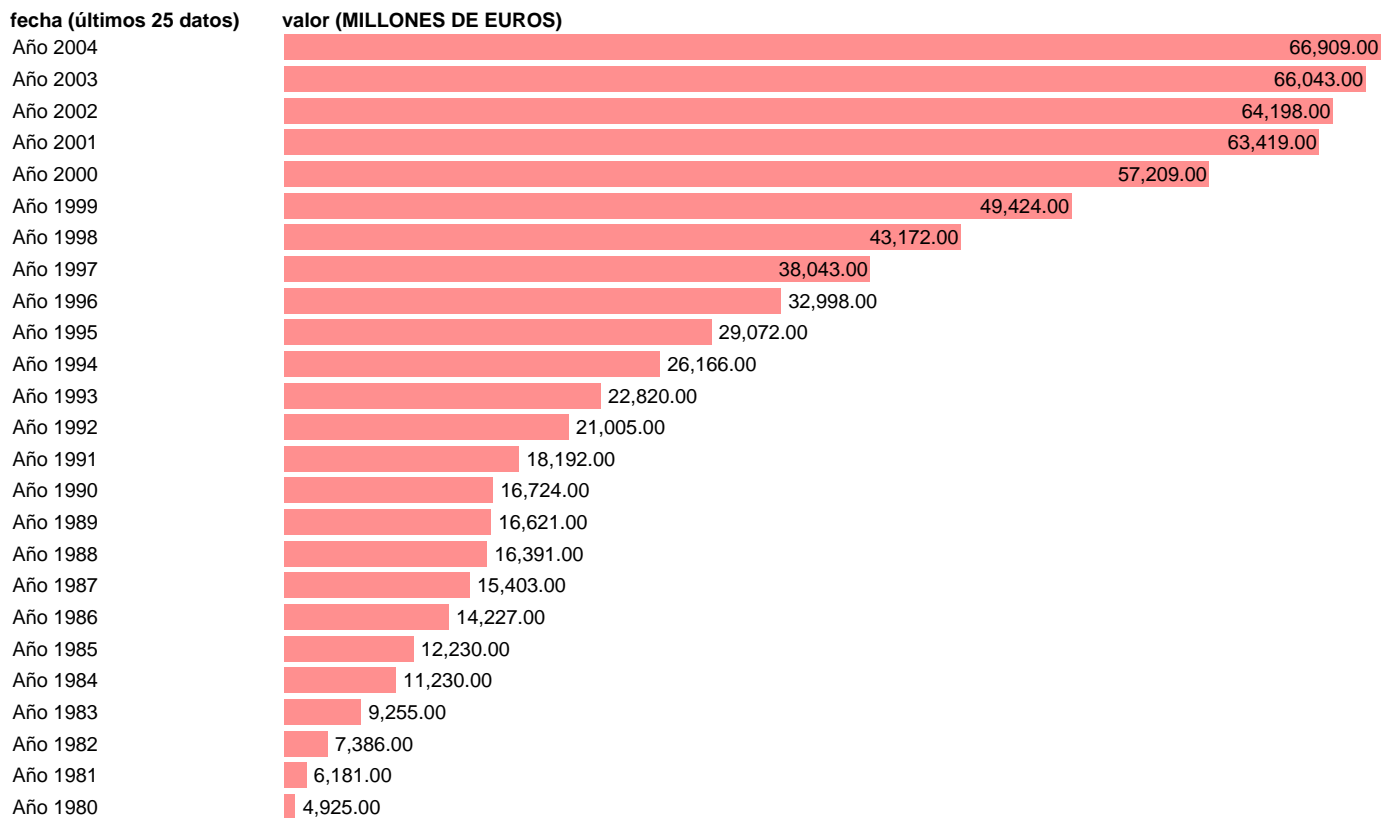

## SEC95.EXPORTACION DE SERVICIOS. PRECIOS CORRIENTES.

Estadística: [SEC95.EXPORTACION DE SERVICIOS. PRECIOS CORRIENTES.](#)

Enlace permanente (Permalink): <https://tematicas.org/M1/90fc412000/>

Notas: **ACTUALIZA: AREA COYUNTURA ECONOMICA**

Fuente: **INSTITUTO NACIONAL DE ESTADISTICA (CONTABILIDAD NACIONAL TRIMESTRAL-SEC 95).**

Frecuencia: **Anual.**

Unidades: **MILLONES DE EUROS.**

Datos disponibles desde **Año 1980** hasta **Año 2004**.

Valor más alto alcanzado en Año 2004: **66909.**

Valor más bajo alcanzado en Año 1980: **4925.**

[Pulse aquí](#) para acceder a los datos completos actualizados y a la representación gráfica estadística.