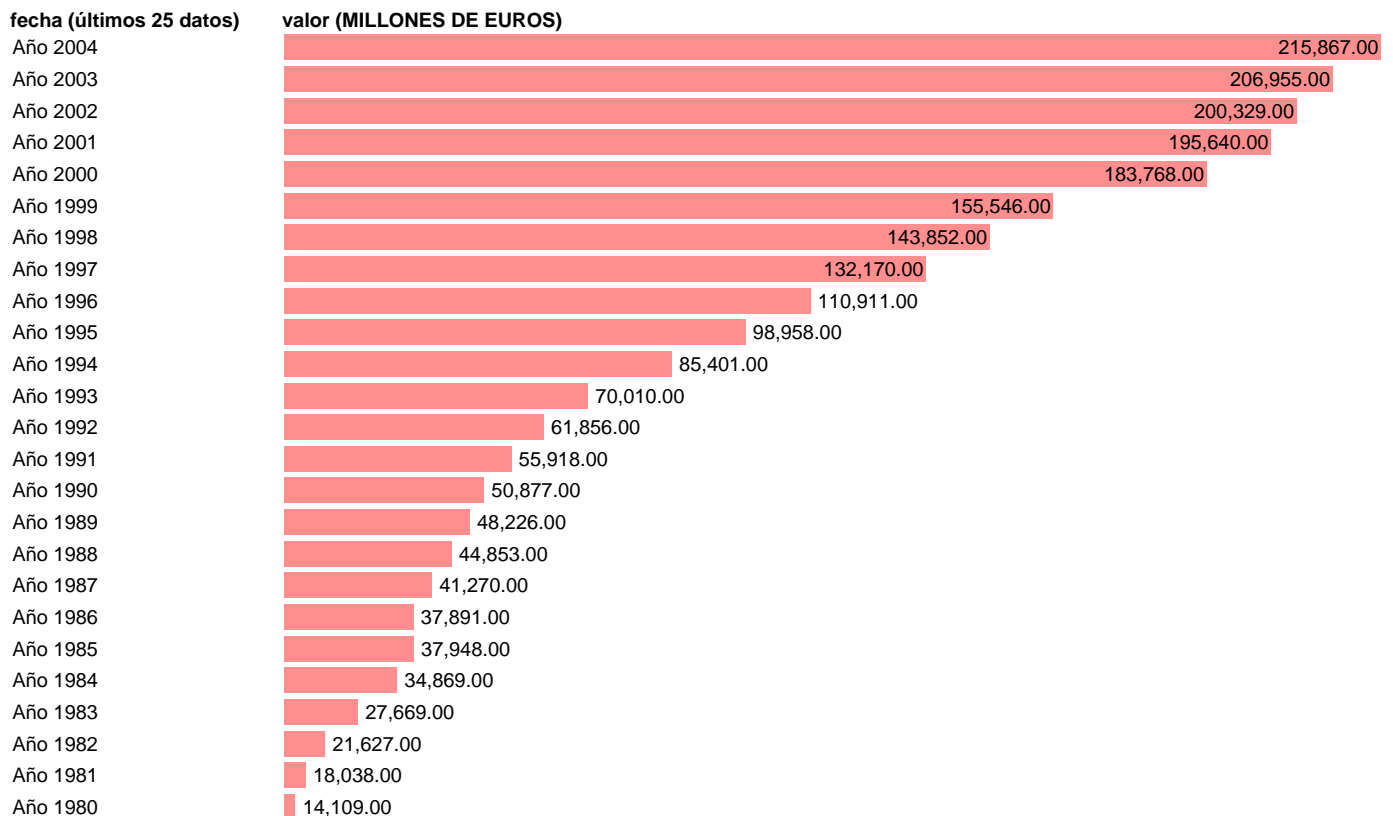

## SEC95.EXPORTACION DE BIENES Y SERVICIOS. PRECIOS CORRIENTES.

Estadística: [SEC95.EXPORTACION DE BIENES Y SERVICIOS. PRECIOS CORRIENTES.](#)

Enlace permanente (Permalink): <https://tematicas.org/M1/90fc410000/>

Notas: **ACTUALIZA: AREA COYUNTURA ECONOMICA**

Fuente: **INSTITUTO NACIONAL DE ESTADISTICA (CONTABILIDAD NACIONAL TRIMESTRAL-SEC 95).**

Frecuencia: **Anual.**

Unidades: **MILLONES DE EUROS.**

Datos disponibles desde **Año 1980** hasta **Año 2004**.

Valor más alto alcanzado en Año 2004: **215867.**

Valor más bajo alcanzado en Año 1980: **14109.**

[Pulse aquí](#) para acceder a los datos completos actualizados y a la representación gráfica estadística.