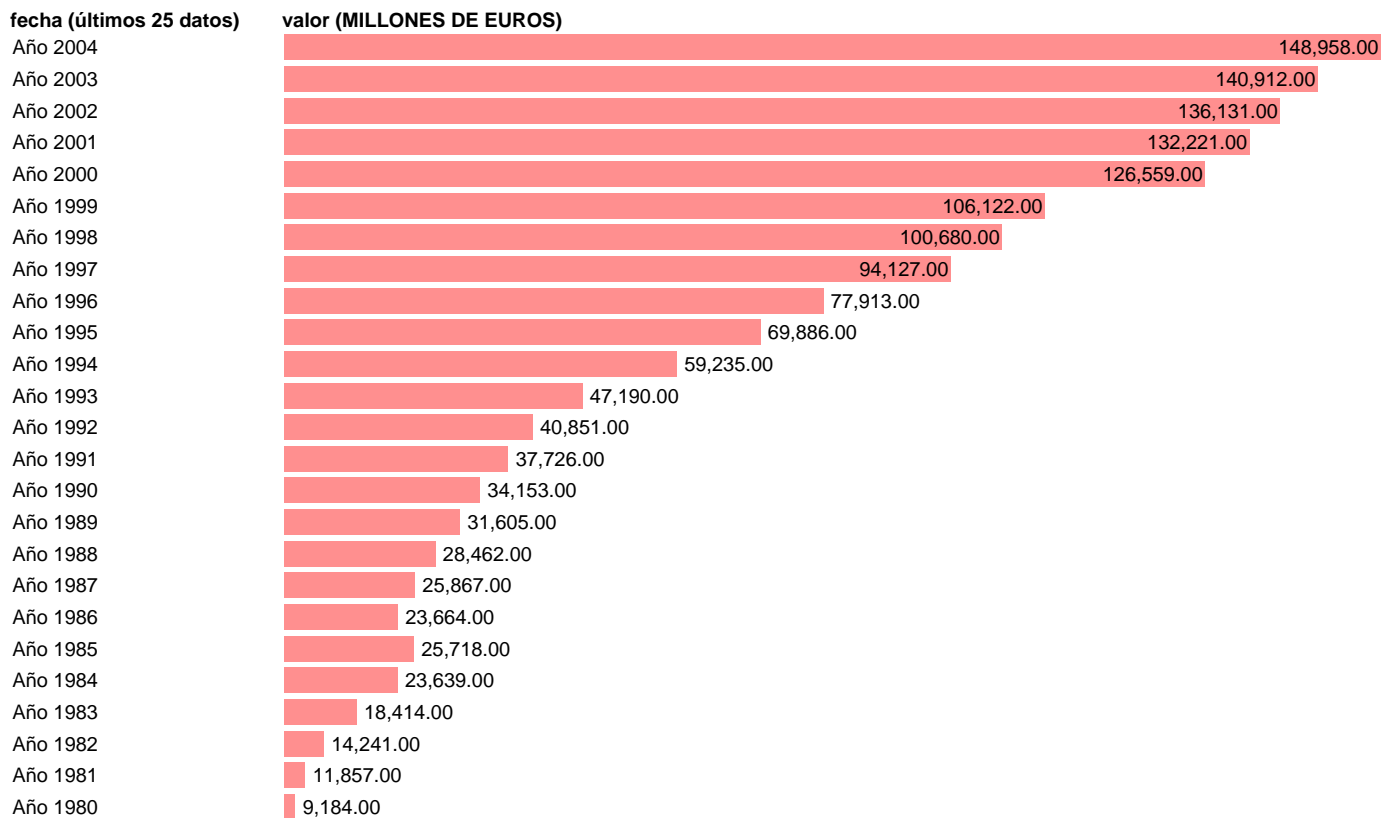

SEC95.EXPORTACION DE BIENES.PRECIOS CORRIENTES.

Estadística: [SEC95.EXPORTACION DE BIENES.PRECIOS CORRIENTES.](#)

Enlace permanente (Permalink): <https://tematicas.org/M1/90fc411000/>

Notas: **ACTUALIZA: AREA COYUNTURA ECONOMICA**

Fuente: **INSTITUTO NACIONAL DE ESTADISTICA (CONTABILIDAD NACIONAL TRIMESTRAL-SEC 95).**

Frecuencia: **Anual.**

Unidades: **MILLONES DE EUROS.**

Datos disponibles desde **Año 1980** hasta **Año 2004**.

Valor más alto alcanzado en Año 2004: **148958.**

Valor más bajo alcanzado en Año 1980: **9184.**

[Pulse aquí](#) para acceder a los datos completos actualizados y a la representación gráfica estadística.