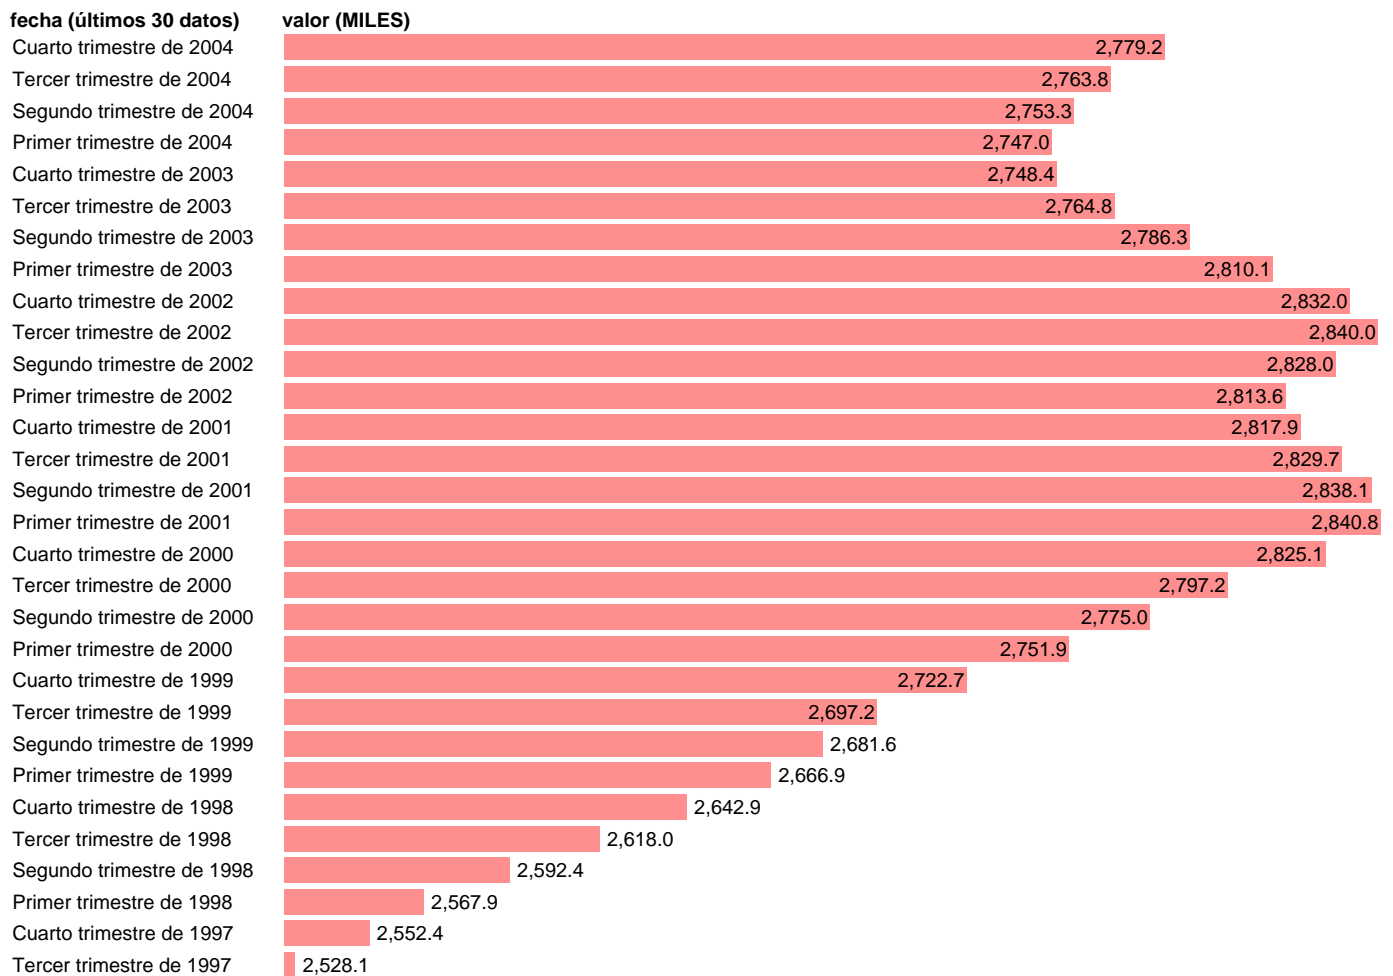

SEC95.EMPLEOS EQUIVALENTES TIEMPO COMPLETO.ASALARIADOS.INDUSTRIA.TOTAL.CICLO-

Estadística: [SEC95.EMPLEOS EQUIVALENTES TIEMPO COMPLETO.ASALARIADOS.INDUSTRIA.TOTAL.CICLO-TEN](#)

Enlace permanente (Permalink): <https://tematicas.org/M1/90fc87200c/>

Notas: **ACTUALIZA: AREA MERCADO LABORAL**

Fuente: **INE (SEC 95)**.
Frecuencia: **Trimestral**.
Unidades: **MILES**.

Datos disponibles desde **Primer trimestre de 1980** hasta **Cuarto trimestre de 2004**.
Valor más alto alcanzado en Primer trimestre de 1980: **2898.3**.
Valor más bajo alcanzado en Segundo trimestre de 1994: **2329**.