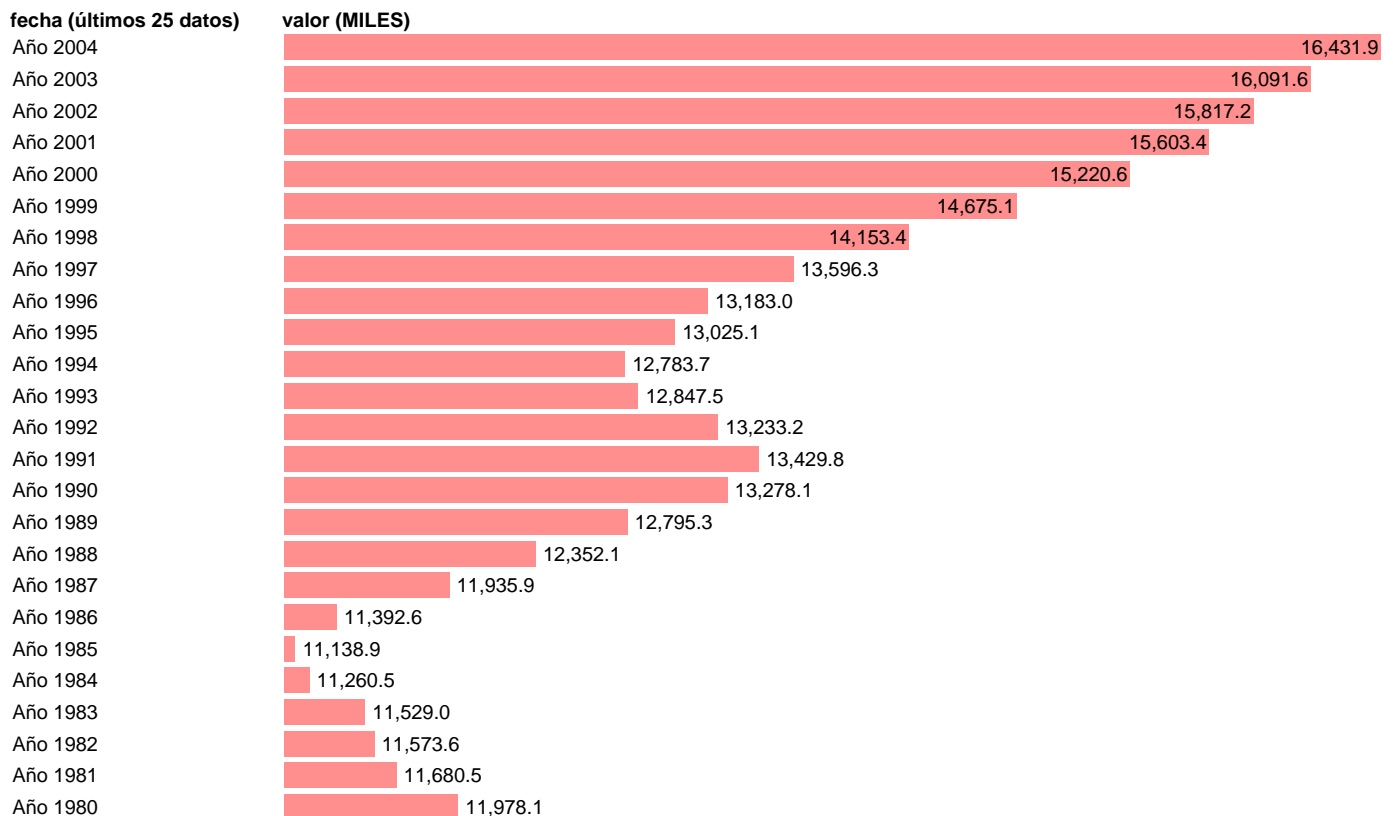

SEC95.EMPLEOS EQUIVALENTES A TIEMPO COMPLETO. OCUPADOS. TOTAL

Estadística: [SEC95.EMPLEOS EQUIVALENTES A TIEMPO COMPLETO. OCUPADOS. TOTAL](#)

Enlace permanente (Permalink): <https://tematicas.org/M1/90fc860000/>

Notas: **ACTUALIZA: AREA MERCADO LABORAL**

Fuente: **INE (SEC 95)**.

Frecuencia: **Anual**.

Unidades: **MILES**.

Datos disponibles desde **Año 1980** hasta **Año 2004**.

Valor más alto alcanzado en Año 2004: **16431.9**.

Valor más bajo alcanzado en Año 1985: **11138.9**.

[Pulse aquí](#) para acceder a los datos completos actualizados y a la representación gráfica estadística.