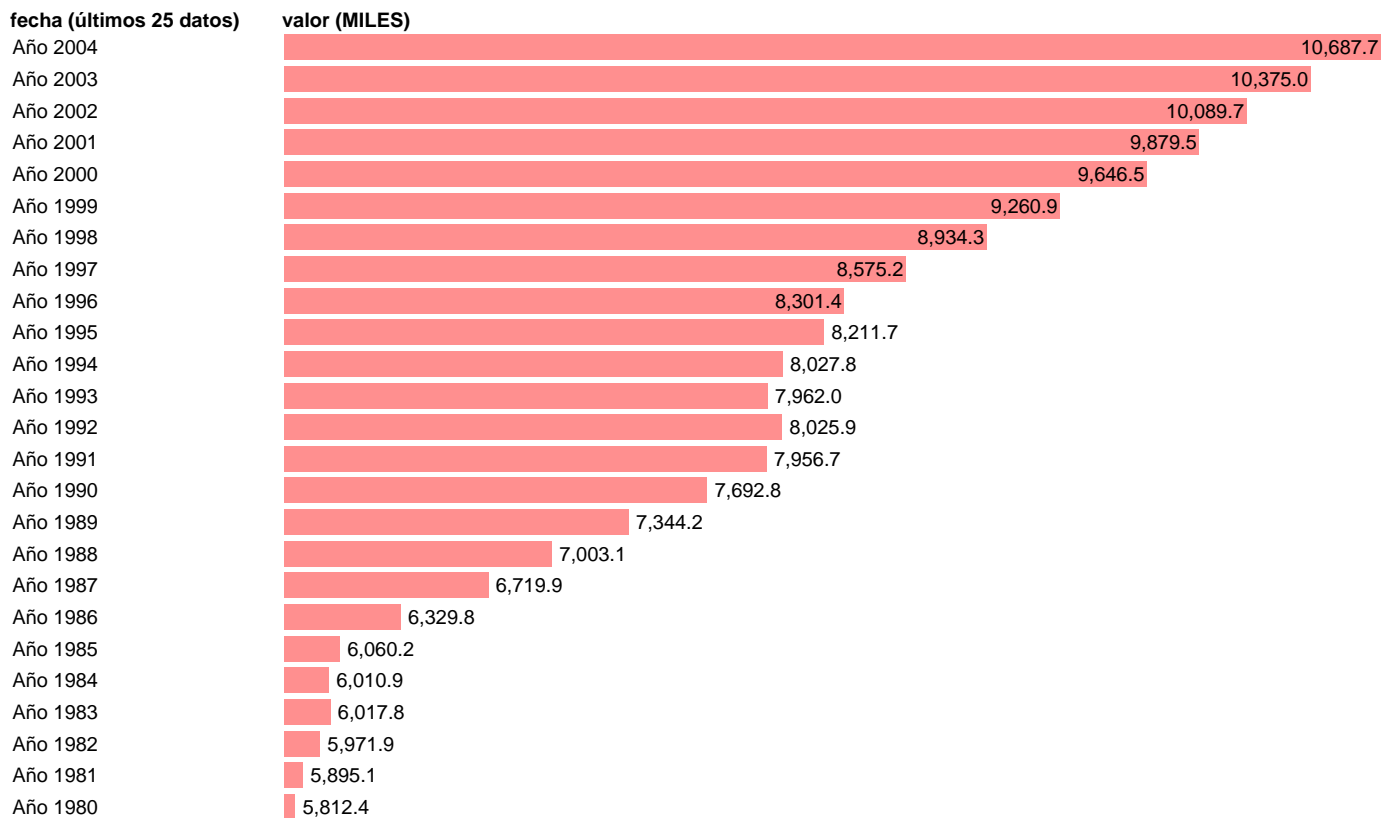

SEC95.EMPLEOS EQUIVALENTES A TIEMPO COMPLETO. OCUPADOS. SERVICIOS. TOTAL

Estadística: [SEC95.EMPLEOS EQUIVALENTES A TIEMPO COMPLETO. OCUPADOS. SERVICIOS. TOTAL](#)

Enlace permanente (Permalink): <https://tematicas.org/M1/90fc864000/>

Notas: **ACTUALIZA: AREA MERCADO LABORAL**

Fuente: **INE (SEC 95)**.

Frecuencia: **Anual**.

Unidades: **MILES**.

Datos disponibles desde **Año 1980** hasta **Año 2004**.

Valor más alto alcanzado en Año 2004: **10687.7**.

Valor más bajo alcanzado en Año 1980: **5812.4**.

[Pulse aquí](#) para acceder a los datos completos actualizados y a la representación gráfica estadística.