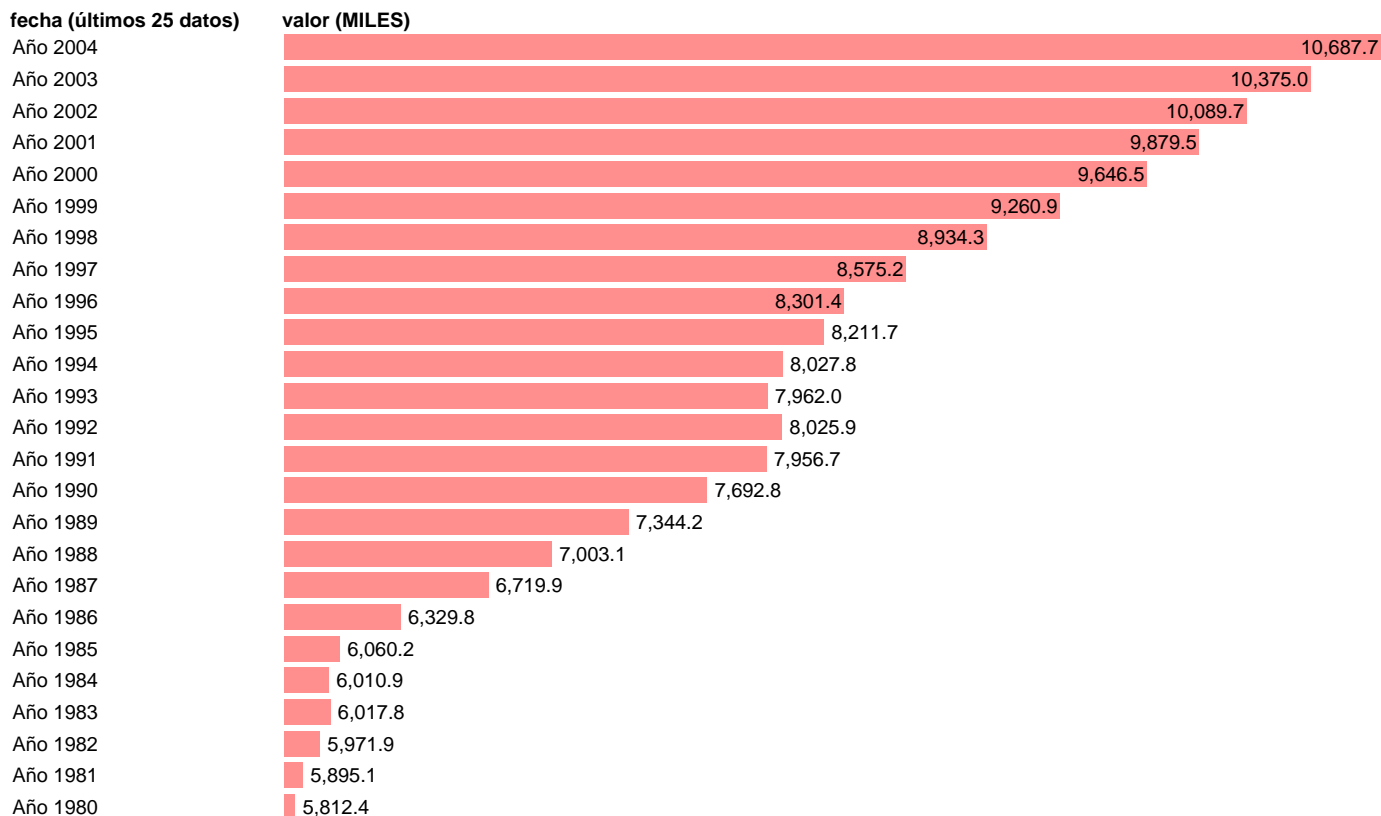

SEC95.EMPLEOS EQUIVALENTES A TIEMPO COMPLETO. OCUPADOS. SERVICIOS. TOTAL

Estadística: [SEC95.EMPLEOS EQUIVALENTES A TIEMPO COMPLETO. OCUPADOS. SERVICIOS. TOTAL](#)

Enlace permanente (Permalink): <https://tematicas.org/M1/9afc864000/>

Notas: **ACTUALIZA: AREA MERCADO LABORAL**

Fuente: **INE (SEC 95).**

Frecuencia: **Anual.**

Unidades: **MILES.**

Datos disponibles desde **Año 1980** hasta **Año 2004**.

Valor más alto alcanzado en Año 2004: **10687.7**.

Valor más bajo alcanzado en Año 1980: **5812.4**.

[Pulse aquí](#) para acceder a los datos completos actualizados y a la representación gráfica estadística.