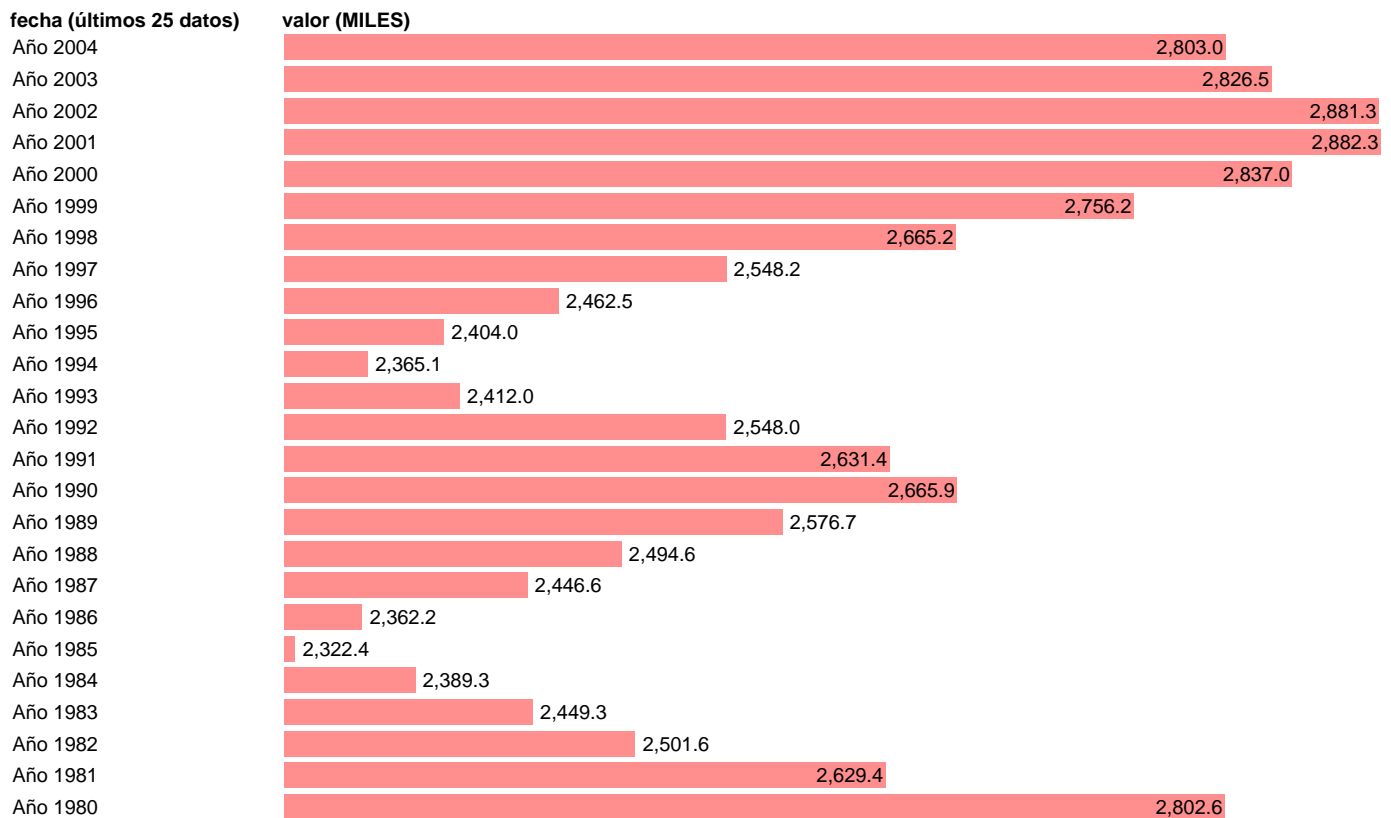

## SEC95.EMPLEOS EQUIVALENTES A TIEMPO COMPLETO. OCUPADOS. MANUFACTURAS

Estadística: [SEC95.EMPLEOS EQUIVALENTES A TIEMPO COMPLETO. OCUPADOS. MANUFACTURAS](#)

Enlace permanente (Permalink): <https://tematicas.org/M1/90fc862200/>

Notas: **ACTUALIZA: AREA MERCADO LABORAL**

Fuente: **INE (SEC 95)**.

Frecuencia: **Anual**.

Unidades: **MILES**.

Datos disponibles desde **Año 1980** hasta **Año 2004**.

Valor más alto alcanzado en Año 2001: **2882.3**.

Valor más bajo alcanzado en Año 1985: **2322.4**.

[Pulse aquí](#) para acceder a los datos completos actualizados y a la representación gráfica estadística.