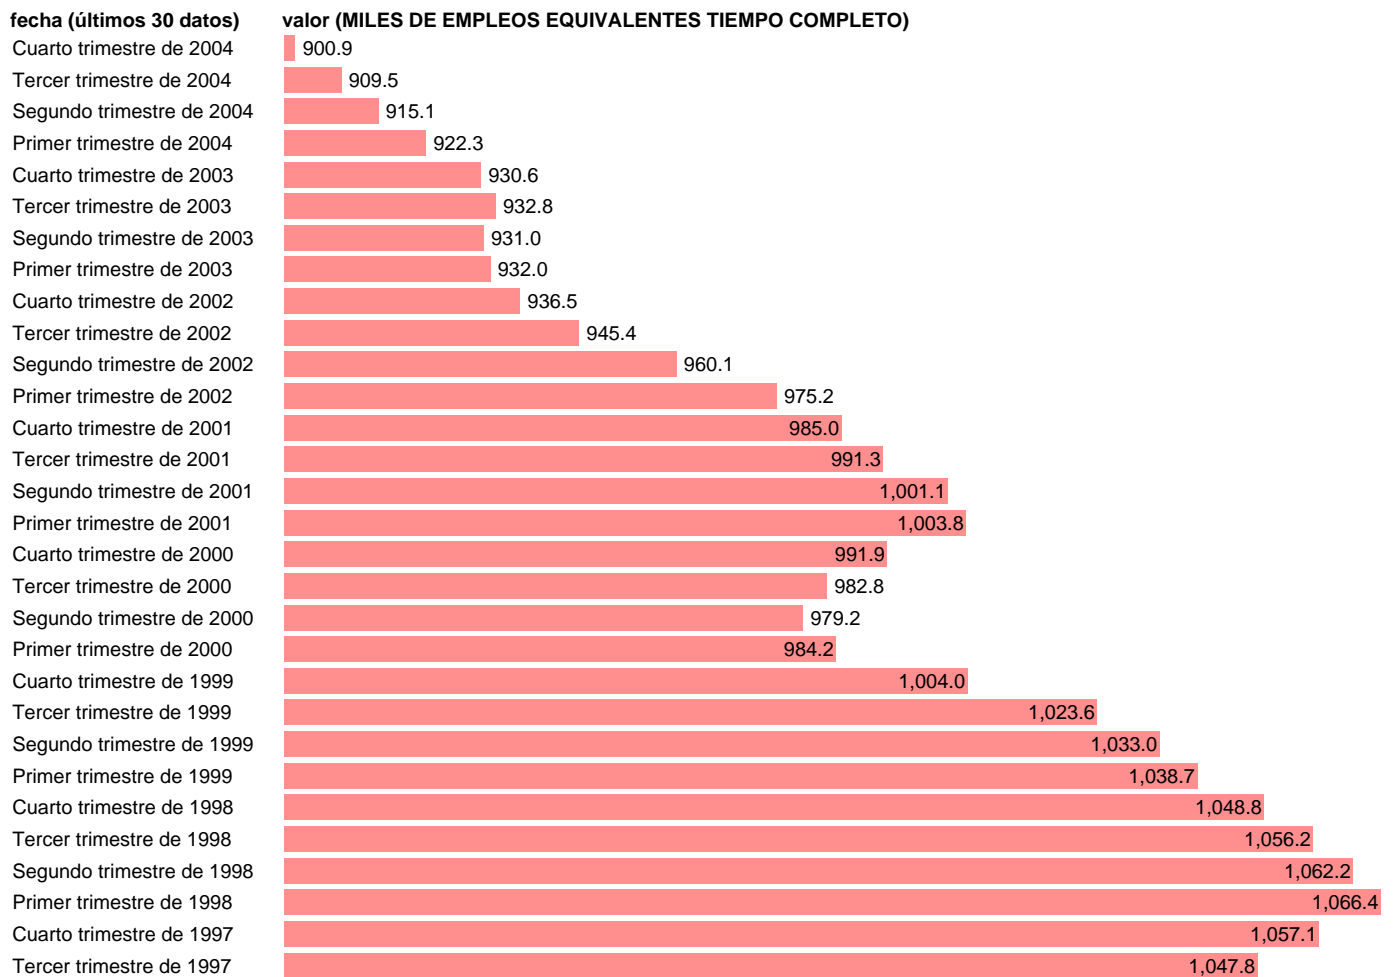

Notas: **ACTUALIZA: AREA MERCADO LABORAL**

Fuente: **INE (SEC 95).**

Frecuencia: **Trimestral.**

Unidades: **MILES DE EMPLEOS EQUIVALENTES TIEMPO COMPLETO.**

Datos disponibles desde **Primer trimestre de 1980** hasta **Cuarto trimestre de 2004.**

Valor más alto alcanzado en Primer trimestre de 1980: **2085.2.**

Valor más bajo alcanzado en Cuarto trimestre de 2004: **900.9.**

[Pulse aquí](#) para acceder a los datos completos actualizados y a la representación gráfica estadística.