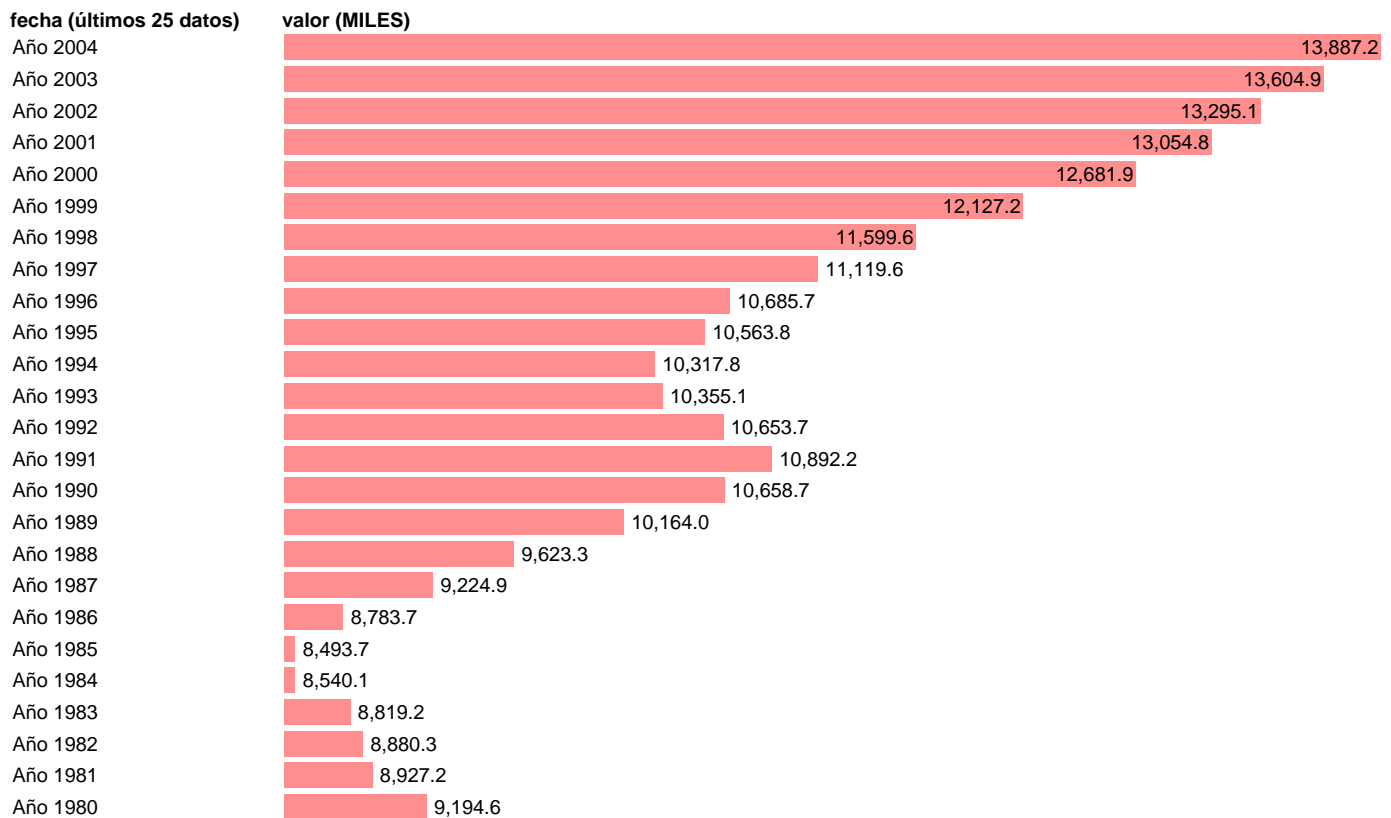

SEC95.EMPLEOS EQUIVALENTES A TIEMPO COMPLETO. ASALARIADOS. TOTAL

Estadística: [SEC95.EMPLEOS EQUIVALENTES A TIEMPO COMPLETO. ASALARIADOS. TOTAL](#)

Enlace permanente (Permalink): <https://tematicas.org/M1/90fc870000/>

Notas: **ACTUALIZA: AREA MERCADO LABORAL**

Fuente: **INE (SEC 95).**

Frecuencia: **Anual.**

Unidades: **MILES.**

Datos disponibles desde **Año 1980** hasta **Año 2004**.

Valor más alto alcanzado en Año 2004: **13887.2**.

Valor más bajo alcanzado en Año 1985: **8493.7**.

[Pulse aquí](#) para acceder a los datos completos actualizados y a la representación gráfica estadística.