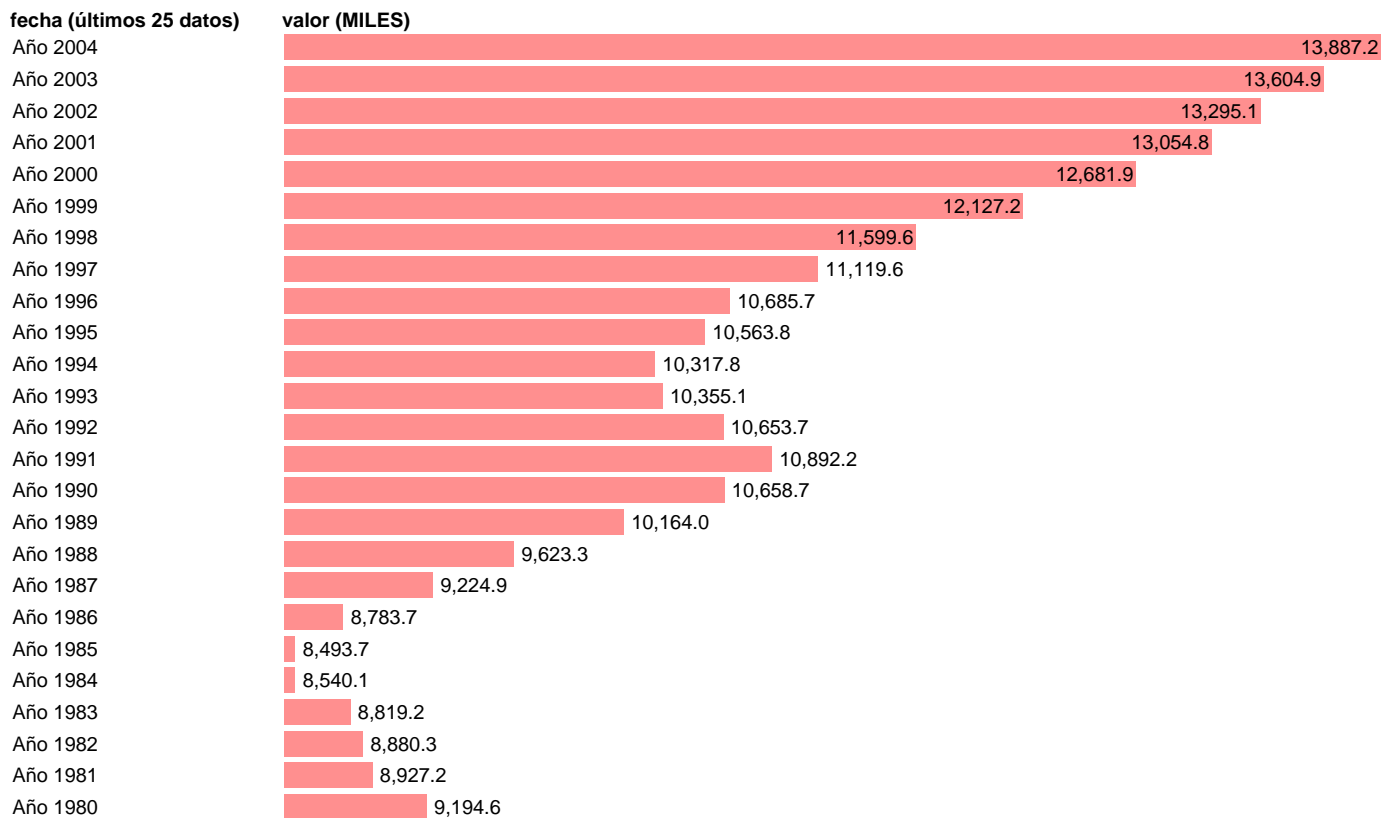

## SEC95.EMPLEOS EQUIVALENTES A TIEMPO COMPLETO. ASALARIADOS. TOTAL

Estadística: [SEC95.EMPLEOS EQUIVALENTES A TIEMPO COMPLETO. ASALARIADOS. TOTAL](#)

Enlace permanente (Permalink): <https://tematicas.org/M1/9afc870000/>

Notas: **ACTUALIZA: AREA MERCADO LABORAL**

Fuente: **INE (SEC 95).**

Frecuencia: **Anual.**

Unidades: **MILES.**

Datos disponibles desde **Año 1980** hasta **Año 2004**.

Valor más alto alcanzado en Año 2004: **13887.2**.

Valor más bajo alcanzado en Año 1985: **8493.7**.

[Pulse aquí](#) para acceder a los datos completos actualizados y a la representación gráfica estadística.