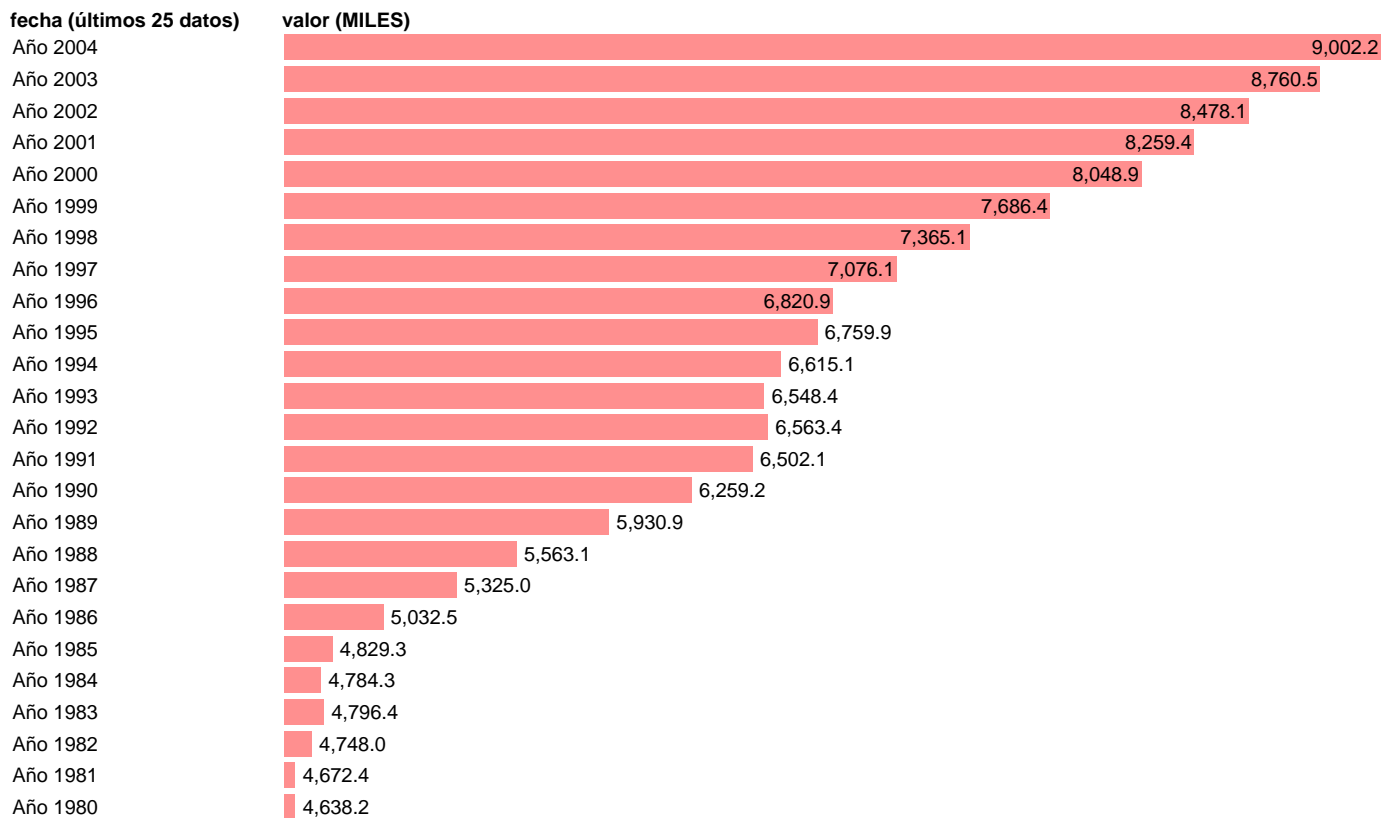

SEC95.EMPLEOS EQUIVALENTES A TIEMPO COMPLETO. ASALARIADOS. SERVICIOS. TOTAL

Estadística: [SEC95.EMPLEOS EQUIVALENTES A TIEMPO COMPLETO. ASALARIADOS. SERVICIOS. TOTAL](#)

Enlace permanente (Permalink): <https://tematicas.org/M1/90fc874000/>

Notas: **ACTUALIZA: AREA MERCADO LABORAL**

Fuente: **INE (SEC 95).**

Frecuencia: **Anual.**

Unidades: **MILES.**

Datos disponibles desde **Año 1980** hasta **Año 2004**.

Valor más alto alcanzado en Año 2004: **9002.2**.

Valor más bajo alcanzado en Año 1980: **4638.2**.

[Pulse aquí](#) para acceder a los datos completos actualizados y a la representación gráfica estadística.