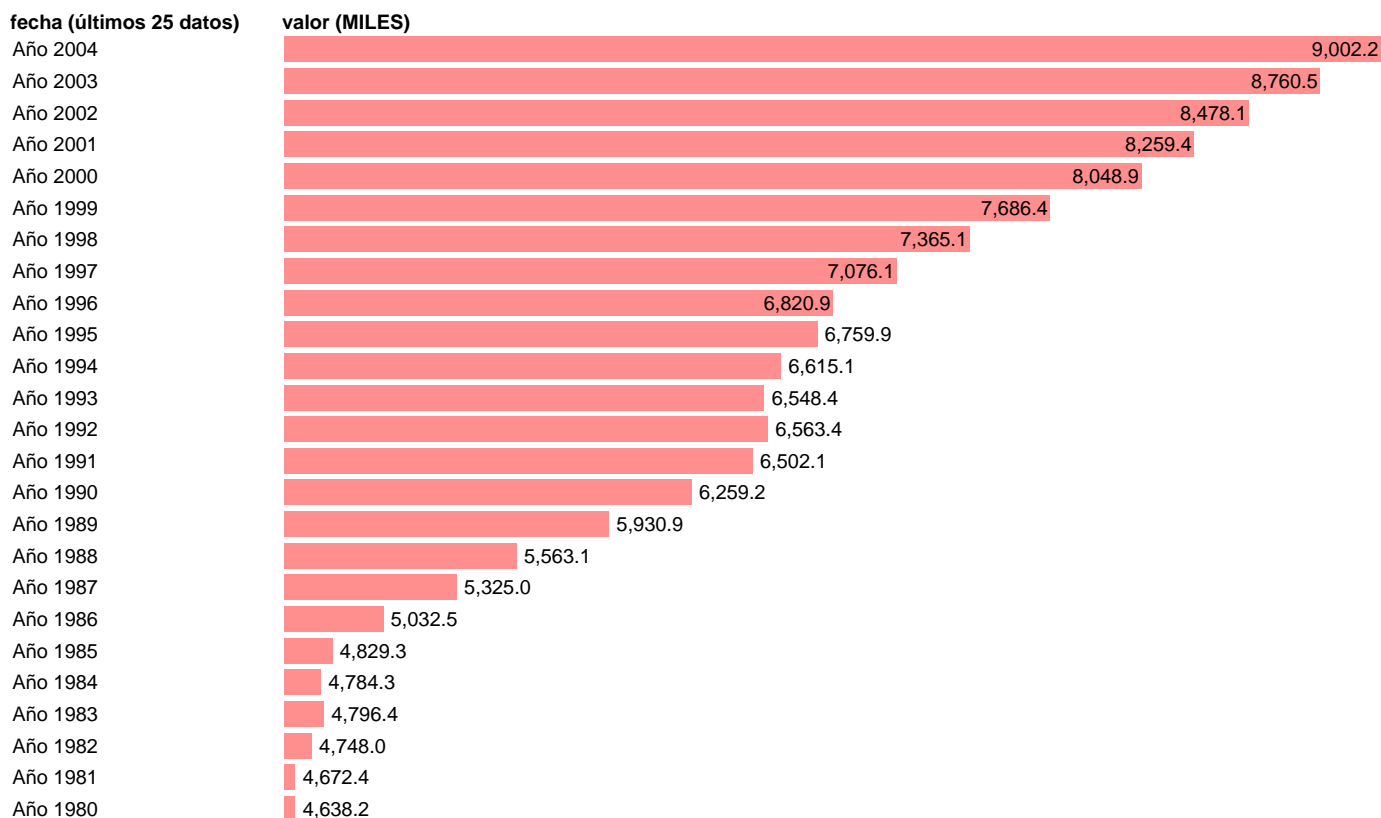

SEC95.EMPLEOS EQUIVALENTES A TIEMPO COMPLETO. ASALARIADOS. SERVICIOS. TOTAL

Estadística: [SEC95.EMPLEOS EQUIVALENTES A TIEMPO COMPLETO. ASALARIADOS. SERVICIOS. TOTAL](#)

Enlace permanente (Permalink): <https://tematicas.org/M1/9afc874000/>

Notas: **ACTUALIZA: AREA MERCADO LABORAL**

Fuente: **INE (SEC 95).**

Frecuencia: **Anual.**

Unidades: **MILES.**

Datos disponibles desde **Año 1980** hasta **Año 2004**.

Valor más alto alcanzado en Año 2004: **9002.2**.

Valor más bajo alcanzado en Año 1980: **4638.2**.

[Pulse aquí](#) para acceder a los datos completos actualizados y a la representación gráfica estadística.