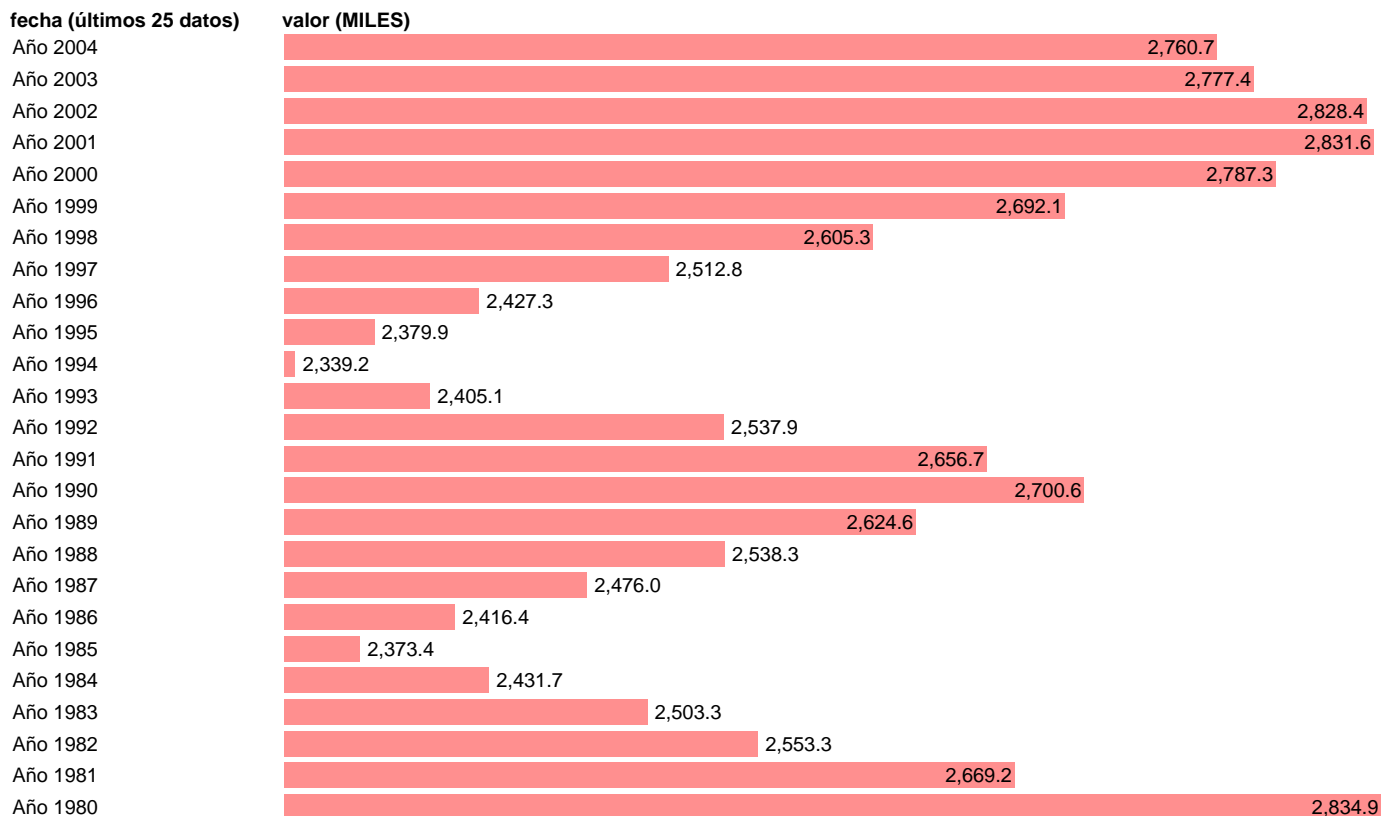

SEC95.EMPLEOS EQUIVALENTES A TIEMPO COMPLETO. ASALARIADOS. INDUSTRIA. TOTAL

Estadística: [SEC95.EMPLEOS EQUIVALENTES A TIEMPO COMPLETO. ASALARIADOS. INDUSTRIA. TOTAL](#)

Enlace permanente (Permalink): <https://tematicas.org/M1/90fc872000/>

Notas: **ACTUALIZA: AREA MERCADO LABORAL**

Fuente: **INE (SEC 95)**.

Frecuencia: **Anual**.

Unidades: **MILES**.

Datos disponibles desde **Año 1980** hasta **Año 2004**.

Valor más alto alcanzado en Año 1980: **2834.9**.

Valor más bajo alcanzado en Año 1994: **2339.2**.

[Pulse aquí](#) para acceder a los datos completos actualizados y a la representación gráfica estadística.