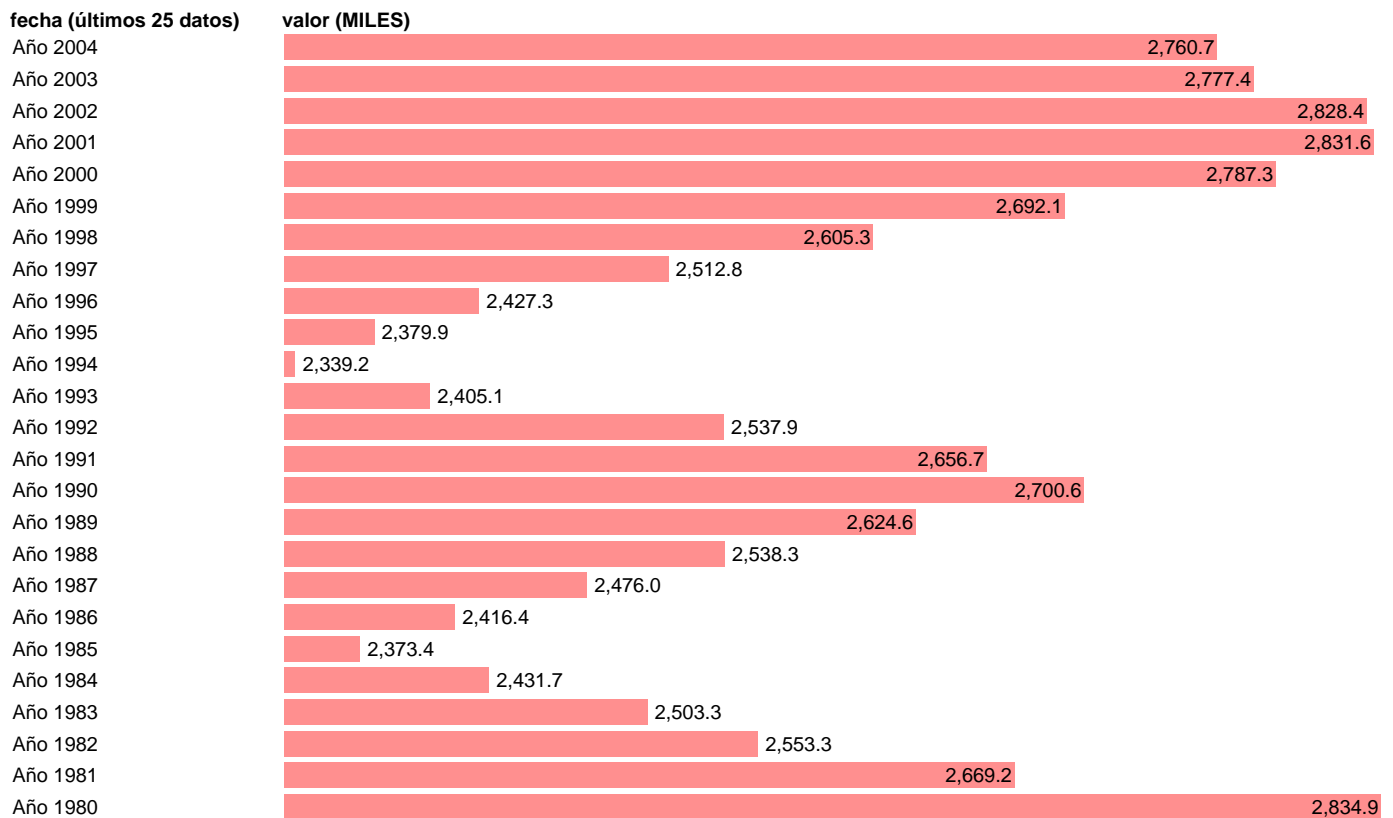

SEC95.EMPLEOS EQUIVALENTES A TIEMPO COMPLETO. ASALARIADOS. INDUSTRIA. TOTAL

Estadística: [SEC95.EMPLEOS EQUIVALENTES A TIEMPO COMPLETO. ASALARIADOS. INDUSTRIA. TOTAL](#)

Enlace permanente (Permalink): <https://tematicas.org/M1/9afc872000/>

Notas: **ACTUALIZA: AREA MERCADO LABORAL**

Fuente: **INE (SEC 95).**

Frecuencia: **Anual.**

Unidades: **MILES.**

Datos disponibles desde **Año 1980** hasta **Año 2004**.

Valor más alto alcanzado en Año 1980: **2834.9**.

Valor más bajo alcanzado en Año 1994: **2339.2**.

[Pulse aquí](#) para acceder a los datos completos actualizados y a la representación gráfica estadística.