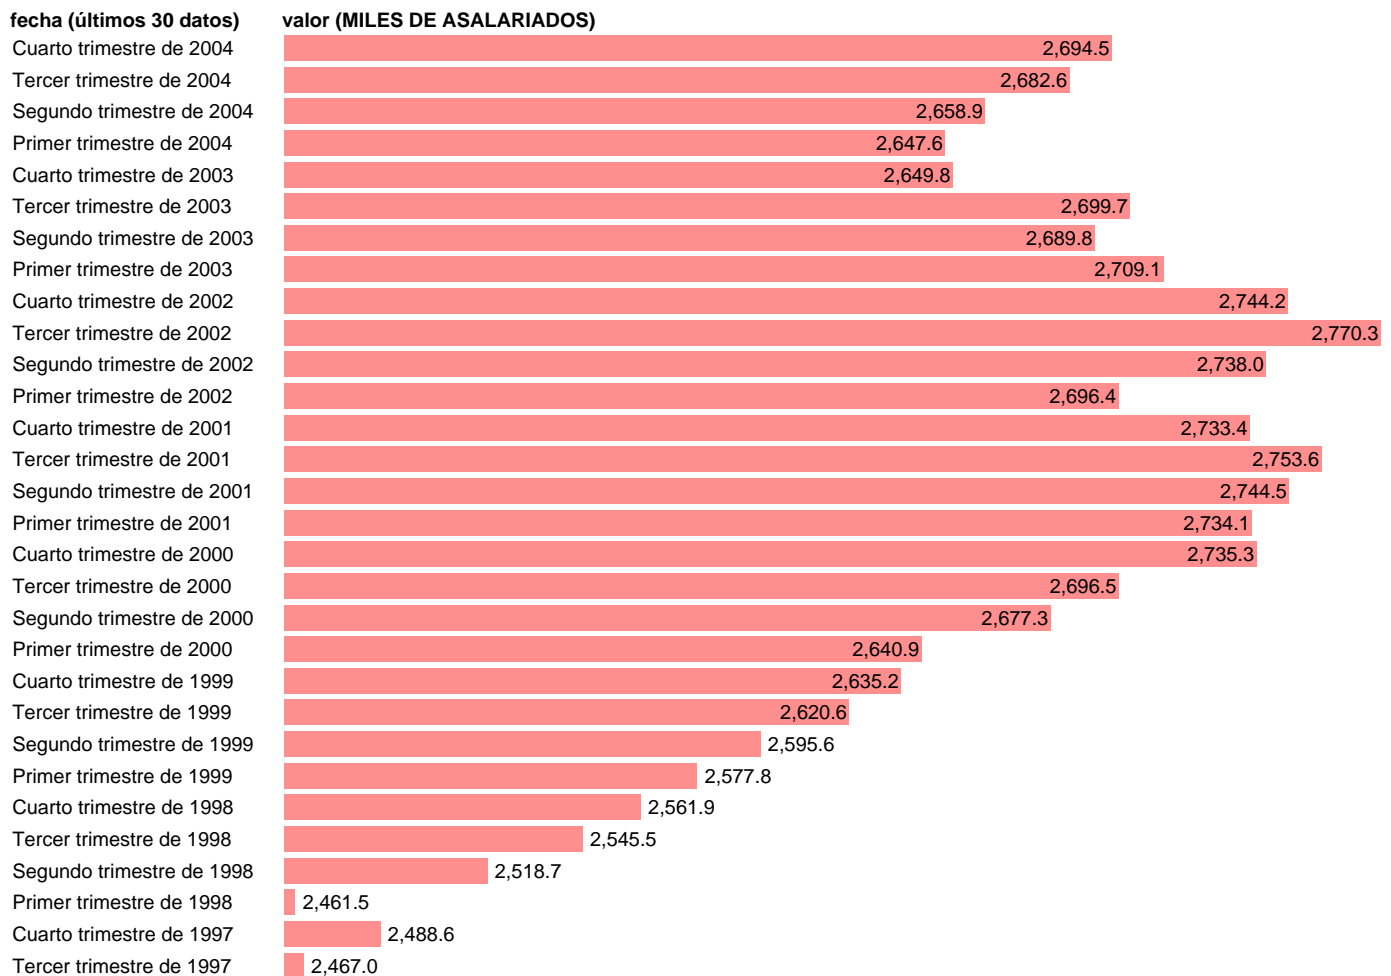

SEC95.ASALARIADOS. MANUFACTURAS

Estadística: [SEC95.ASALARIADOS. MANUFACTURAS](#)

Enlace permanente (Permalink): <https://tematicas.org/M1/90fc81220t/>

Notas: **ACTUALIZA: AREA MERCADO LABORAL**

Fuente: **INE (SEC 95).**

Frecuencia: **Trimestral.**

Unidades: **MILES DE ASALARIADOS.**

Datos disponibles desde **Primer trimestre de 1980** hasta **Cuarto trimestre de 2004**.

Valor más alto alcanzado en Tercer trimestre de 2002: **2770.3**.

Valor más bajo alcanzado en Primer trimestre de 1994: **2223.2**.

[Pulse aquí](#) para acceder a los datos completos actualizados y a la representación gráfica estadística.