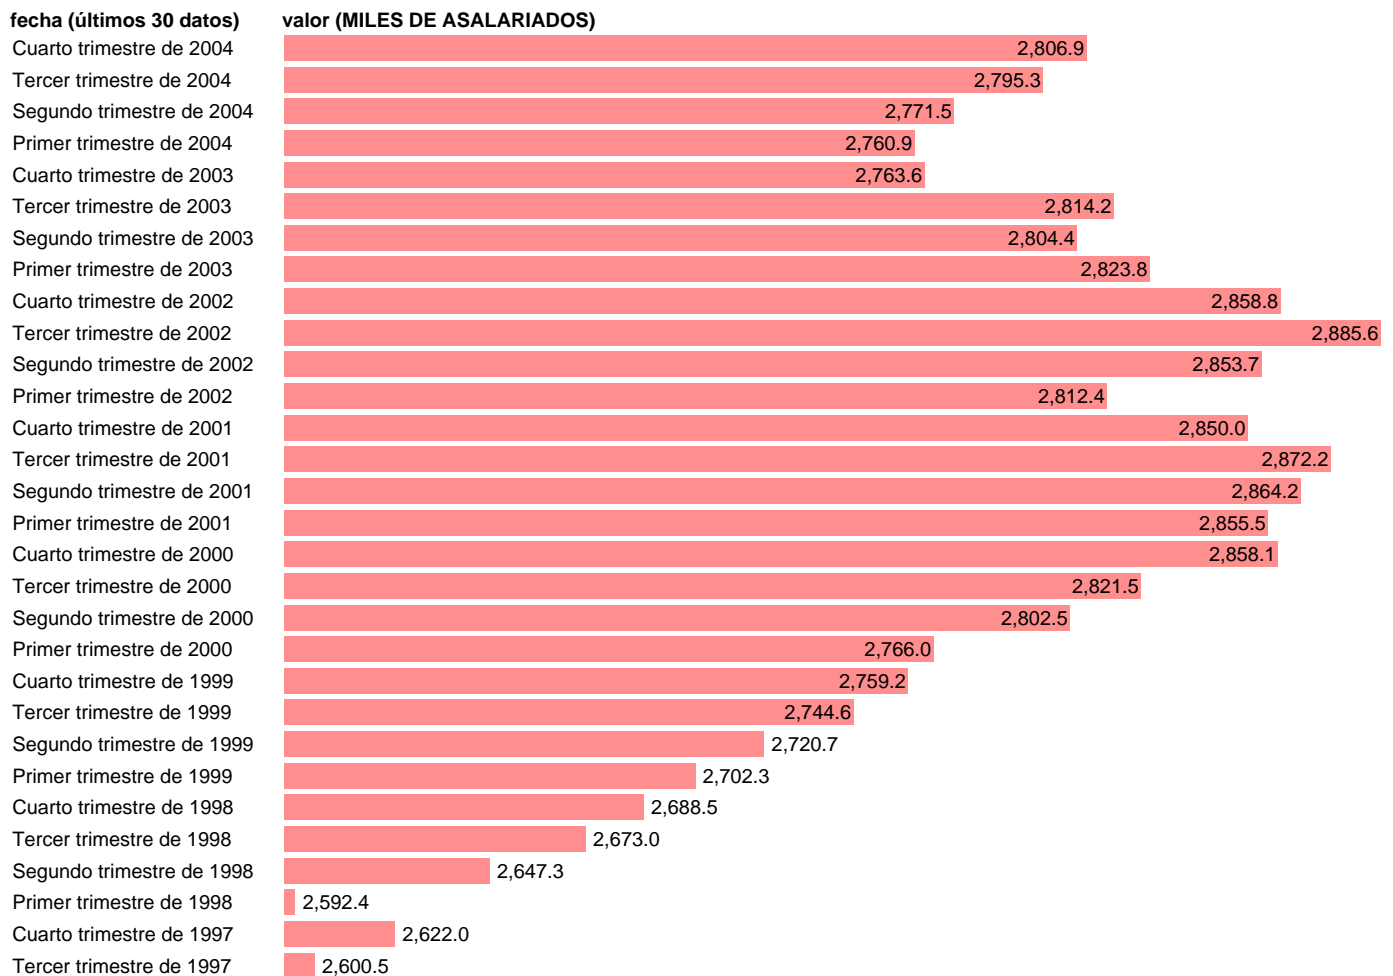

## SEC95.ASALARIADOS. INDUSTRIA. TOTAL

Estadística: [SEC95.ASALARIADOS. INDUSTRIA. TOTAL](#)

Enlace permanente (Permalink): <https://tematicas.org/M1/90fc81200t/>

Notas: ACTUALIZA: AREA MERCADO LABORAL

Fuente: INE (SEC 95).

Frecuencia: Trimestral.

Unidades: MILES DE ASALARIADOS.

Datos disponibles desde **Primer trimestre de 1980** hasta **Cuarto trimestre de 2004**.

Valor más alto alcanzado en Primer trimestre de 1980: **2942.4**.

Valor más bajo alcanzado en Primer trimestre de 1994: **2360.7**.

[Pulse aquí](#) para acceder a los datos completos actualizados y a la representación gráfica estadística.