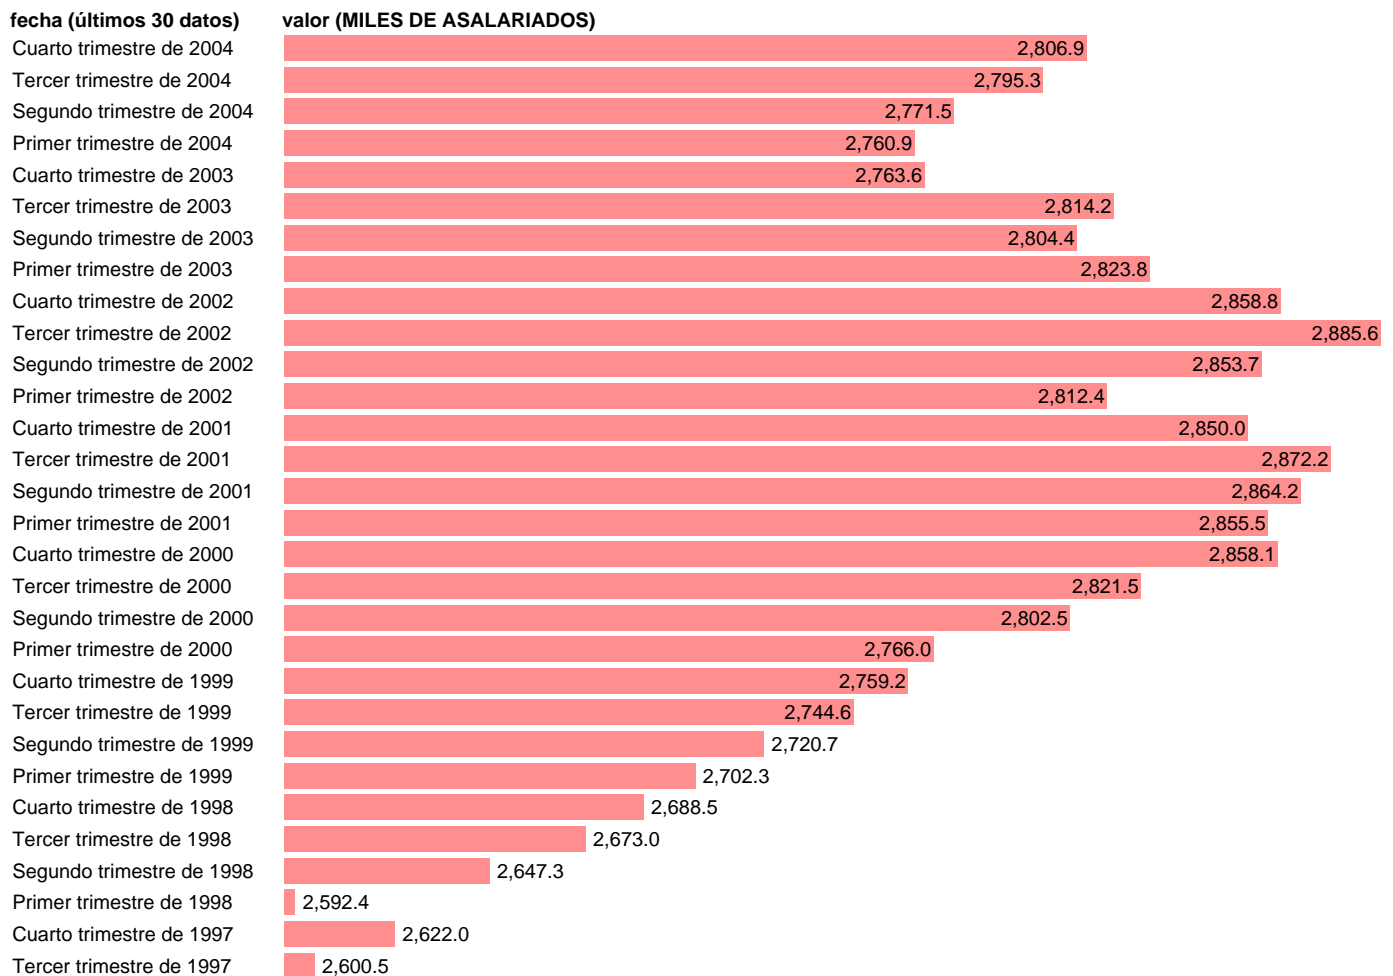

## SEC95.ASALARIADOS. INDUSTRIA. TOTAL

Estadística: [SEC95.ASALARIADOS. INDUSTRIA. TOTAL](#)

Enlace permanente (Permalink): <https://tematicas.org/M1/9afc81200t/>

Notas: **ACTUALIZA: AREA MERCADO LABORAL**

Fuente: **INE (SEC 95).**

Frecuencia: **Trimestral.**

Unidades: **MILES DE ASALARIADOS.**

Datos disponibles desde **Primer trimestre de 1980** hasta **Cuarto trimestre de 2004.**

Valor más alto alcanzado en Primer trimestre de 1980: **2942.4.**

Valor más bajo alcanzado en Primer trimestre de 1994: **2360.7.**

[Pulse aquí](#) para acceder a los datos completos actualizados y a la representación gráfica estadística.