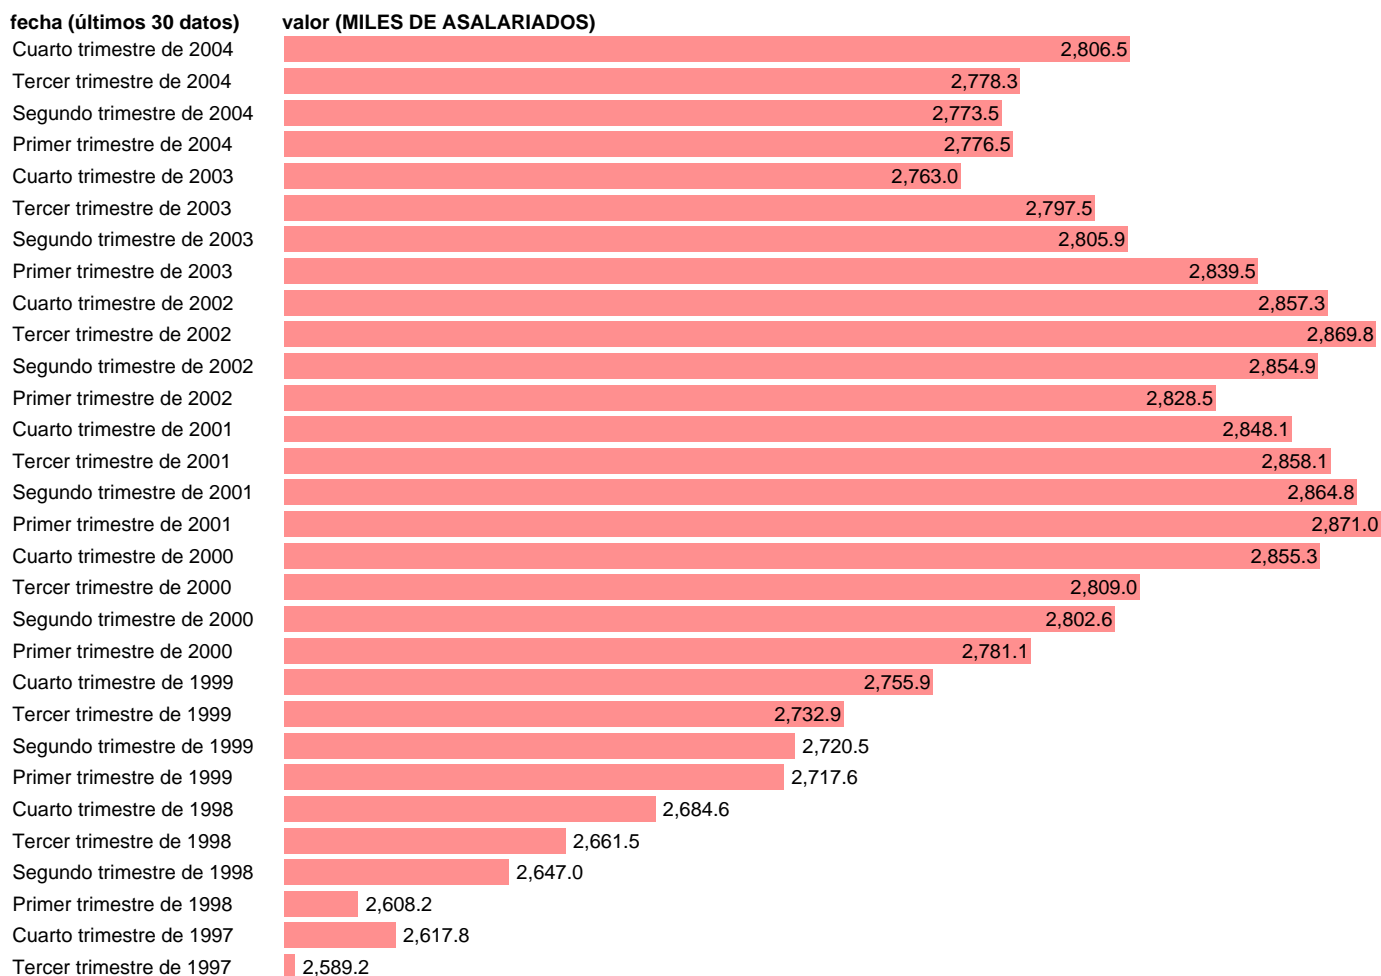

SEC95.ASALARIADOS. INDUSTRIA TOTAL (DATOS CORREGIDOS)

Estadística: [SEC95.ASALARIADOS. INDUSTRIA TOTAL \(DATOS CORREGIDOS\)](#)

Enlace permanente (Permalink): <https://tematicas.org/M1/90fc81200t.d/>

Notas: **DATOS CORREGIDOS DE EFECTOS ESTACIONALES Y CALENDARIO ACTUALIZA: AREA MERCADO LABORAL**

Fuente: **INE (SEC 95).**

Frecuencia: **Trimestral.**

Unidades: **MILES DE ASALARIADOS.**

Datos disponibles desde **Primer trimestre de 1980** hasta **Cuarto trimestre de 2004.**

Valor más alto alcanzado en Primer trimestre de 1980: **2944.1.**

Valor más bajo alcanzado en Segundo trimestre de 1994: **2356.9.**

[Pulse aquí](#) para acceder a los datos completos actualizados y a la representación gráfica estadística.